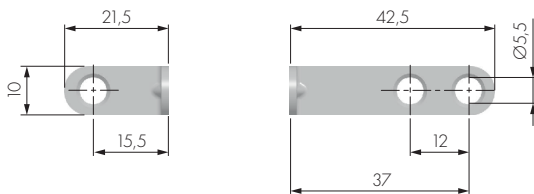

PIASTRA ANGOLARE		
CODICE	MATERIALE	QUANTITÀ
91503100	FE	100

FERMASCHIENA

FERMASCHIENA A 4 PUNTE		
CODICE	MATERIALE	QUANTITÀ
63206010	FE	5.000

FERMASCHIENA SENZA PIOLINO		
CODICE	MATERIALE	QUANTITÀ
63201010	FE	2.000