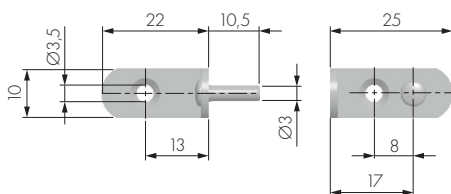

FERMASCHIENA CON PIOLINO		
CODICE	MATERIALE	QUANTITÀ
63202020	FE	2.000