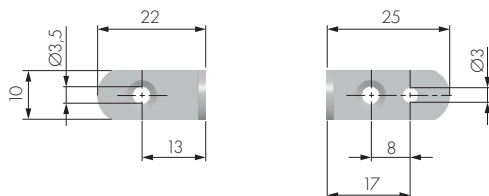

PIASTRA ANGOLARE		
CODICE	MATERIALE	QUANTITÀ
91503100	FE	100

FERMASCHIENA

FERMASCHIENA A 4 PUNTE		
CODICE	MATERIALE	QUANTITÀ
63206010	FE	5.000

FERMASCHIENA SENZA PIOLINO		
CODICE	MATERIALE	QUANTITÀ
63201010	FE	2.000