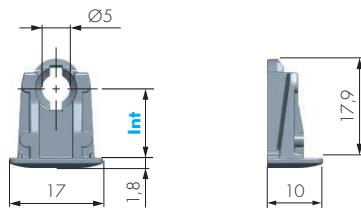

CARATTERISTICHE:

- Reggiano per mobili contenitori e interpareti.
- Montaggio automatizzabile.
- Estetica minimale.

SUPPORTO KOLIBRÌ EASY

| SL | CODICE | MATERIALE | QUANTITÀ |
|--------------|----------|-------------------|----------|
| 22÷25 | 12700000 | ZAMA - PLAST - FE | 1.000 |

KOLIBRÌ EASY CON FORO

| SL | CODICE | INT | MATERIALE | QUANTITÀ |
|-----------|----------|------|-----------|----------|
| 22 | 12720010 | 11 | ZAMA | 2.000 |
| 25 | 12721010 | 12,5 | ZAMA | 2.000 |

NON COMPATIBILE CON VITE EURO, UTILIZZARE VITE TSP Ø 3.5 MM.