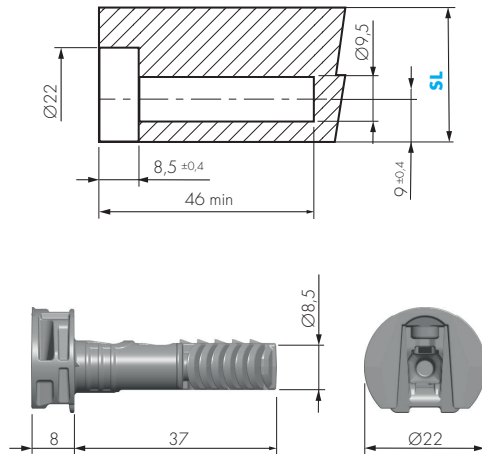

CARATTERISTICHE:

- Reggiano per mobili contenitori e interpareti.
- Montaggio automatizzabile.
- Estetica minimale.

SUPPORTO KOLIBRÌ EASY

| SL | CODICE | MATERIALE | QUANTITÀ |
|--------------|----------|-------------------|----------|
| 22÷25 | 12700000 | ZAMA - PLAST - FE | 1.000 |

KOLIBRÌ EASY CON FORO

| SL | CODICE | INT | MATERIALE | QUANTITÀ |
|-----------|----------|------|-----------|----------|
| 22 | 12720010 | 11 | ZAMA | 2.000 |
| 25 | 12721010 | 12,5 | ZAMA | 2.000 |

NON COMPATIBILE CON VITE EURO, UTILIZZARE VITE TSP Ø 3.5 MM.

KOLIBRÌ EASY CON BUSSOLA E VITE PREMONTATA

| SL | CODICE | INT | MATERIALE | QUANTITÀ |
|-----------|----------|------|-------------------|----------|
| 22 | 12720020 | 11 | ZAMA - PLAST - FE | 2.000 |
| 25 | 12721020 | 12,5 | ZAMA - PLAST - FE | 2.000 |

DIMA INSERIMENTO CORPO KOLIBRÌ SL 22-25

| CODICE | MATERIALE | QUANTITÀ |
|------------|-----------|-------------|
| 1275000000 | PLAST | A RICHIESTA |