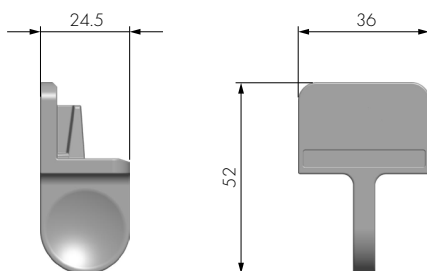

CARATTERISTICHE:

- Reggiano per mobili contenitori e interpareti.
- Montaggio automatizzabile.
- Estetica minimale.

SUPPORTO KOLIBRÌ EASY

| SL | CODICE | MATERIALE | QUANTITÀ |
|--------------|----------|-------------------|----------|
| 22÷25 | 12700000 | ZAMA - PLAST - FE | 1.000 |

KOLIBRÌ EASY CON FORO

| SL | CODICE | INT | MATERIALE | QUANTITÀ |
|-----------|----------|------|-----------|----------|
| 22 | 12720010 | 11 | ZAMA | 2.000 |
| 25 | 12721010 | 12,5 | ZAMA | 2.000 |

NON COMPATIBILE CON VITE EURO, UTILIZZARE VITE TSP Ø 3.5 MM.

KOLIBRÌ EASY CON BUSSOLA E VITE PREMONTATA

| SL | CODICE | INT | MATERIALE | QUANTITÀ |
|-----------|----------|------|-------------------|----------|
| 22 | 12720020 | 11 | ZAMA - PLAST - FE | 2.000 |
| 25 | 12721020 | 12,5 | ZAMA - PLAST - FE | 2.000 |

DIMA INSERIMENTO CORPO KOLIBRÌ SL 22-25

| CODICE | MATERIALE | QUANTITÀ |
|------------|-----------|-------------|
| 1275000000 | PLAST | A RICHIESTA |