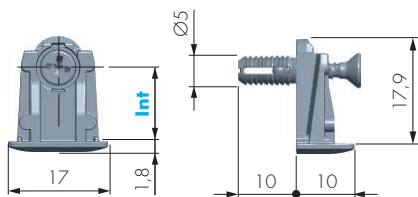

CARATTERISTICHE:

- Reggiano per mobili contenitori e interpareti.
- Montaggio automatizzabile.
- Estetica minimale.

SUPPORTO KOLIBRÌ EASY

| SL | CODICE | MATERIALE | QUANTITÀ |
|--------------|----------|-------------------|----------|
| 22÷25 | 12700000 | ZAMA - PLAST - FE | 1.000 |

KOLIBRÌ EASY CON FORO

| SL | CODICE | INT | MATERIALE | QUANTITÀ |
|-----------|----------|------|-----------|----------|
| 22 | 12720010 | 11 | ZAMA | 2.000 |
| 25 | 12721010 | 12,5 | ZAMA | 2.000 |

NON COMPATIBILE CON VITE EURO, UTILIZZARE VITE TSP Ø 3.5 MM.

KOLIBRÌ EASY CON BUSSOLA E VITE PREMONTATA

| SL | CODICE | INT | MATERIALE | QUANTITÀ |
|-----------|----------|------|-------------------|----------|
| 22 | 12720020 | 11 | ZAMA - PLAST - FE | 2.000 |
| 25 | 12721020 | 12,5 | ZAMA - PLAST - FE | 2.000 |