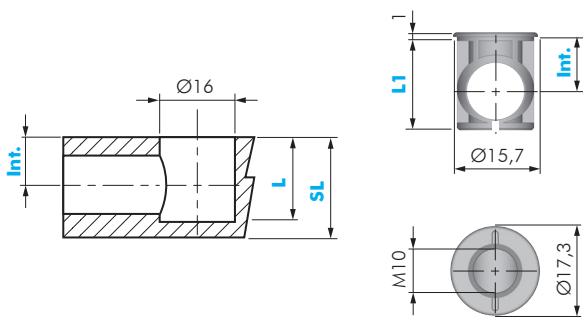

SMONTABILE Ø14 CON TESTA

SL	CODICE	MATERIALE	QUANTITÀ
18	21005010	ZAMA	2.000

SMONTABILE Ø14 CON TESTA

SL	CODICE	INT	L	L1	MATERIALE	QUANTITÀ
16	21003010	8	15	14	ZAMA	2.000
18	21003090	8,5	15	14	ZAMA	2.000
20	21003030	10	17	16	ZAMA	2.000
25	21003050	12,5	18	17	ZAMA	2.000
30	21003070	15	21,5	20,5	ZAMA	2.000

SMONTABILE Ø16 CON TESTA

SL	CODICE	INT	L	L1	MATERIALE	QUANTITÀ
22	21009010	11	20,5	19,5	ZAMA	2.000
24	21009040	12	21,5	20,5	ZAMA	2.000
25	21009020	12,5	21,5	20,5	ZAMA	2.000
26	21009060	13	22,5	21,5	ZAMA	2.000
30	21009030	15	23,5	22,5	ZAMA	1.000