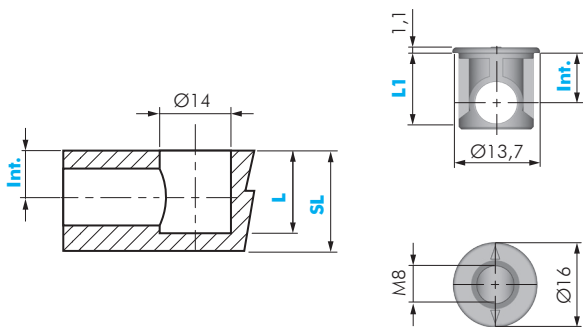

SMONTABILE Ø14 CON TESTA

SL	CODICE	MATERIALE	QUANTITÀ
18	21005010	ZAMA	2.000

SMONTABILE Ø14 CON TESTA

SL	CODICE	INT	L	L1	MATERIALE	QUANTITÀ
16	21003010	8	15	14	ZAMA	2.000
18	21003090	8,5	15	14	ZAMA	2.000
20	21003030	10	17	16	ZAMA	2.000
25	21003050	12,5	18	17	ZAMA	2.000
30	21003070	15	21,5	20,5	ZAMA	2.000

SMONTABILE Ø16 CON TESTA

SL	CODICE	INT	L	L1	MATERIALE	QUANTITÀ
22	21009010	11	20,5	19,5	ZAMA	2.000
24	21009040	12	21,5	20,5	ZAMA	2.000
25	21009020	12,5	21,5	20,5	ZAMA	2.000
26	21009060	13	22,5	21,5	ZAMA	2.000
30	21009030	15	23,5	22,5	ZAMA	1.000