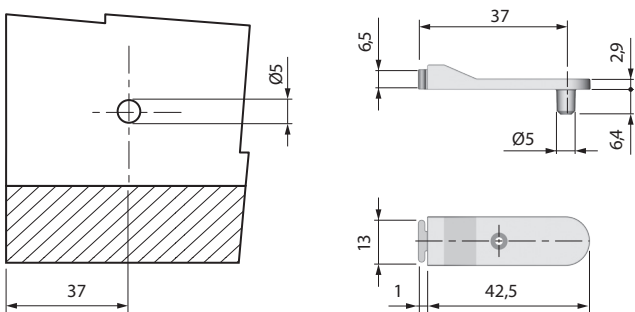

AMMORTIZZATORE PER ANTE DAMPER

CODICE	MATERIALE	QUANTITÀ
23201010	PLAST - GOM	500

BASETTA NEW LINEARE PER AMMORTIZZATORE DAMPER

CODICE	MATERIALE	QUANTITÀ
23201040	PLAST	500

BASETTA A "T" PER AMMORTIZZATORE DAMPER

CODICE	MATERIALE	QUANTITÀ
23201030	PLAST	500

PARACOLPO CON PIOLINO Ø5

CODICE	MATERIALE	QUANTITÀ
23202010	PLAST - EVA	5.000

PARACOLPO CON DUE PIOLINI Ø10 CON INSERTO

CODICE	MATERIALE	QUANTITÀ
23202020	PLAST - EVA	4.000