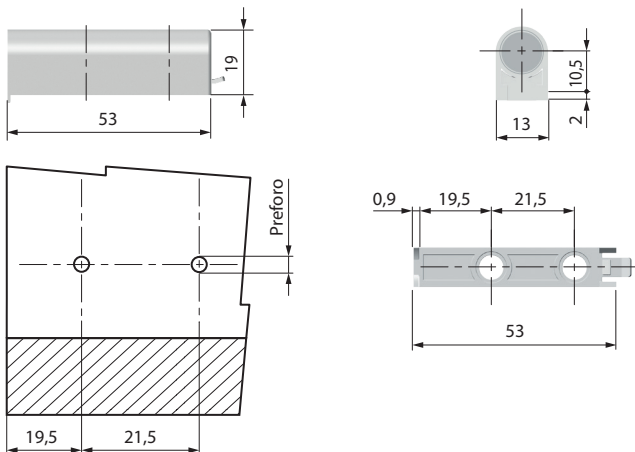

AMMORTIZZATORE PER ANTE DAMPER

CODICE	MATERIALE	QUANTITÀ
23201010	PLAST - GOM	500

BASETTA NEW LINEARE PER AMMORTIZZATORE DAMPER

CODICE	MATERIALE	QUANTITÀ
23201040	PLAST	500

BASETTA A "T" PER AMMORTIZZATORE DAMPER

CODICE	MATERIALE	QUANTITÀ
23201030	PLAST	500

PARACOLPO CON PIOLINO Ø5

CODICE	MATERIALE	QUANTITÀ
23202010	PLAST - EVA	5.000

PARACOLPO CON DUE PIOLINI Ø10 CON INSERTO

CODICE	MATERIALE	QUANTITÀ
23202020	PLAST - EVA	4.000