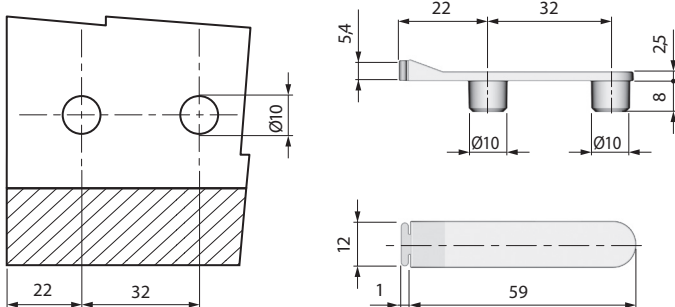

AMMORTIZZATORE PER ANTE DAMPER

CODICE	MATERIALE	QUANTITÀ
23201010	PLAST - GOM	500

BASETTA NEW LINEARE PER AMMORTIZZATORE DAMPER

CODICE	MATERIALE	QUANTITÀ
23201040	PLAST	500

BASETTA A "T" PER AMMORTIZZATORE DAMPER

CODICE	MATERIALE	QUANTITÀ
23201030	PLAST	500

PARACOLPO CON PIOLINO Ø5

CODICE	MATERIALE	QUANTITÀ
23202010	PLAST - EVA	5.000

PARACOLPO CON DUE PIOLINI Ø10 CON INSERTO

CODICE	MATERIALE	QUANTITÀ
23202020	PLAST - EVA	4.000