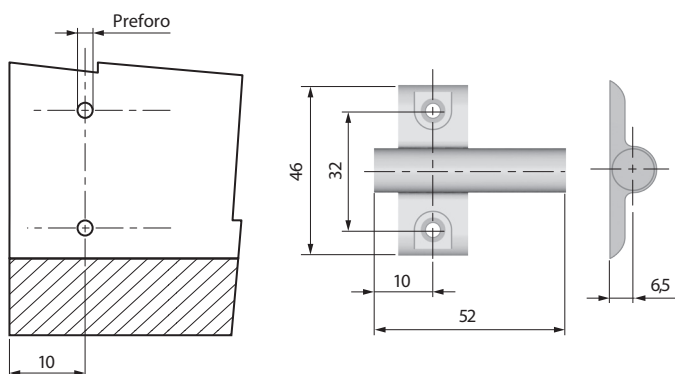

AMMORTIZZATORE PER ANTE DAMPER

CODICE	MATERIALE	QUANTITÀ
23201010	PLAST - GOM	500

BASETTA NEW LINEARE PER AMMORTIZZATORE DAMPER

CODICE	MATERIALE	QUANTITÀ
23201040	PLAST	500

BASETTA A "T" PER AMMORTIZZATORE DAMPER

CODICE	MATERIALE	QUANTITÀ
23201030	PLAST	500

PARACOLPO CON PIOLINO Ø5

CODICE	MATERIALE	QUANTITÀ
23202010	PLAST - EVA	5.000

PARACOLPO CON DUE PIOLINI Ø10 CON INSERTO

CODICE	MATERIALE	QUANTITÀ
23202020	PLAST - EVA	4.000