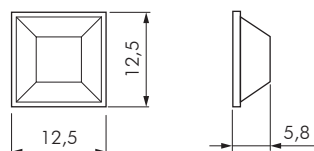

PARACOLPI ADESIVI EMISFERICI Ø16,5

CODICE	MATERIALE	QUANTITÀ
23205180	PU	1.280

PARACOLPI ADESIVI EMISFERICI Ø22,3

CODICE	MATERIALE	QUANTITÀ
23205240	PU	702

PARACOLPI ADESIVI QUADRATI

CODICE	MATERIALE	QUANTITÀ
23204260	PU	1.937
23205190	PU	7.700