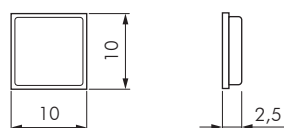

PARACOLPI ADESIVI QUADRATI

CODICE	MATERIALE	QUANTITÀ
23204260	PU	1.937
23205190	PU	7.700