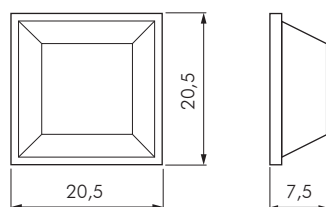

PARACOLPI ADESIVI QUADRATI

CODICE	MATERIALE	QUANTITÀ
23205210	PU	1.008