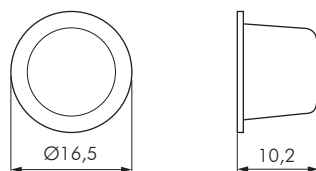

PARACOLPI ADESIVI EMISFERICI				
CODICE	L	Ø	MATERIALE	QUANTITÀ
23204100	7	1,5	EVA	2
23204110	7	1,5	EVA	4
23204270	7	1,5	EVA	6
23204140	7	1,5	EVA	10
23205010	7	1,5	EVA	100
23205070	7	1,5	EVA	5.000
23204060	7	2	EVA	2
23205110	8	1,6	EVA	50
23205430	8	1,6	EVA	90
23205360	8	2	EVA	2
23205290	8	2	EVA	50
23204010	9	3	EVA	5
23205150	10	1	EVA	50
23205160	18	1	EVA	36
23205280	28	1,6	EVA	21

PARACOLPI ADESIVI EMISFERICI				
CODICE	L	Ø	MATERIALE	QUANTITÀ PER PLACCA
23204150	10	1,5	EVA	2
23204160	10	1,5	EVA	4
23204170	10	1,5	EVA	5
23204180	10	1,5	EVA	6
23204190	10	1,5	EVA	10
23205030	10	1,5	EVA	50
23204200	10	3	EVA	2
23204210	10	3	EVA	4
23204230	10	3	EVA	6
23205420	10	3	EVA	25
23205040	10	3	EVA	100
23205220	12	2	EVA	55

PARACOLPI ADESIVI EMISFERICI				
CODICE	Ø	L	MATERIALE	QUANTITÀ PER PLACCA
23205250	11,1	5	PU	2
23205120	11,1	5	PU	55
23205500	13	7,5	EVA	40
23205130	16	7,9	PU	32
23205140	19	9,5	PU	21

PARACOLPI ADESIVI EMISFERICI				
CODICE	Ø	L	MATERIALE	QUANTITÀ PER PLACCA
23205530	13	4	EVA	1
23205540	13	4	EVA	2
23205030	13	4	EVA	4
23205050	13	4	EVA	40
23205060	13	4	EVA	8
23205170	20	6,2	PU	21

PARACOLPI ADESIVI EMISFERICI Ø16,5

CODICE	MATERIALE	QUANTITÀ
23205180	PU	1.280

PARACOLPI ADESIVI EMISFERICI Ø22,3

CODICE	MATERIALE	QUANTITÀ
23205240	PU	702

PARACOLPI ADESIVI QUADRATI

CODICE	MATERIALE	QUANTITÀ
23204260	PU	1.937
23205190	PU	7.700