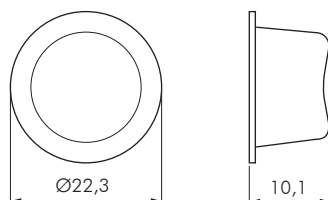

PARACOLPI ADESIVI EMISFERICI				
CODICE	L	Ø	MATERIALE	QUANTITÀ PER PLACCA
23204150	10	1,5	EVA	2
23204160	10	1,5	EVA	4
23204170	10	1,5	EVA	5
23204180	10	1,5	EVA	6
23204190	10	1,5	EVA	10
23205030	10	1,5	EVA	50
23204200	10	3	EVA	2
23204210	10	3	EVA	4
23204230	10	3	EVA	6
23205420	10	3	EVA	25
23205040	10	3	EVA	100
23205220	12	2	EVA	55

PARACOLPI ADESIVI EMISFERICI				
CODICE	Ø	L	MATERIALE	QUANTITÀ PER PLACCA
23205250	11,1	5	PU	2
23205120	11,1	5	PU	55
23205500	13	7,5	EVA	40
23205130	16	7,9	PU	32
23205140	19	9,5	PU	21

PARACOLPI ADESIVI EMISFERICI				
CODICE	Ø	L	MATERIALE	QUANTITÀ PER PLACCA
23205530	13	4	EVA	1
23205540	13	4	EVA	2
23205030	13	4	EVA	4
23205050	13	4	EVA	40
23205060	13	4	EVA	8
23205170	20	6,2	PU	21

PARACOLPI ADESIVI EMISFERICI Ø16,5

CODICE	MATERIALE	QUANTITÀ
23205180	PU	1.280

PARACOLPI ADESIVI EMISFERICI Ø22,3

CODICE	MATERIALE	QUANTITÀ
23205240	PU	702

PARACOLPI ADESIVI QUADRATI

CODICE	MATERIALE	QUANTITÀ
23204260	PU	1.937
23205190	PU	7.700