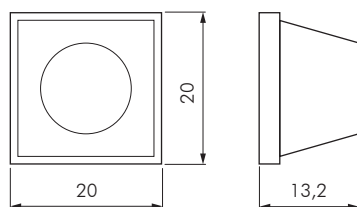

PARACOLPI ADESIVI QUADRATI

CODICE	MATERIALE	QUANTITÀ
23205510	PU	504