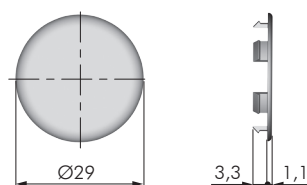

COPRIECCENTRICO CON PIOLINO		
CODICE	MATERIALE	QUANTITÀ
23008010	PLAST	2.000

COPRIECCENTRICO CON DOPPIO GAMBO		
CODICE	MATERIALE	QUANTITÀ
23009050	PLAST	5.000

COPRIECCENTRICO A SCATTO PER FORO 24+26		
CODICE	MATERIALE	QUANTITÀ
23010010	PLAST	5.000