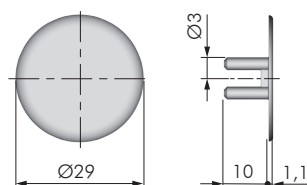

COPRIECCENTRICO CON PIOLINO		
CODICE	MATERIALE	QUANTITÀ
23008010	PLAST	2.000

COPRIECCENTRICO CON DOPPIO GAMBO		
CODICE	MATERIALE	QUANTITÀ
23009050	PLAST	5.000

COPRIECCENTRICO A SCATTO PER FORO 24+26		
CODICE	MATERIALE	QUANTITÀ
23010010	PLAST	5.000