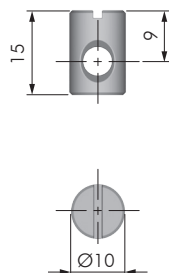

BARILOTTO M6 CON TESTA

SL	CODICE	MATERIALE	QUANTITÀ
18	20905010	ZAMA	2.000

BARILOTTO M6 SENZA TESTA

SL	CODICE	MATERIALE	QUANTITÀ
18	20902010	FE	2.000