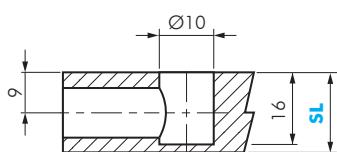

BARILOTTO M6 CON TESTA

SL	CODICE	MATERIALE	QUANTITÀ
18	20905010	ZAMA	2.000

BARILOTTO M6 SENZA TESTA

SL	CODICE	MATERIALE	QUANTITÀ
18	20902010	FE	2.000