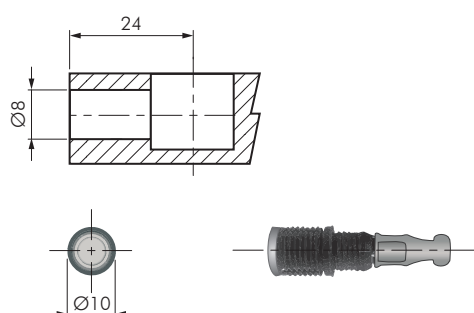

PERNO QUICKFIT Ø8

CODICE	INT	MATERIALE	QUANTITÀ
21410040	24	ZAMA - PLAST	2.000
21410050	28	ZAMA - PLAST	1.000
21410060	34	ZAMA - PLAST	2.000

PERNO QUICKFIT Ø10

CODICE	MATERIALE	QUANTITÀ
21410070	ZAMA - PLAST	2.000

ECCEMTRICO SENZA TESTA Ø15

SL	CODICE	INT	L	L1	MATERIALE	QUANTITÀ
12	21301100	6÷6,5	10,9	10	ZAMA	4.000
15÷16	21301091	7,5÷8	12,7	12	ZAMA	1.000
18÷19	21301111	9÷9,5	14	13	ZAMA	4.000

COPRIECCEMTRICO CON GAMBO

CODICE	MATERIALE	QUANTITÀ
23008020	PLAST	5.000