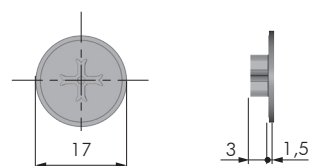

PERNO QUICKFIT Ø8

CODICE	INT	MATERIALE	QUANTITÀ
21410040	24	ZAMA - PLAST	2.000
21410050	28	ZAMA - PLAST	1.000
21410060	34	ZAMA - PLAST	2.000

PERNO QUICKFIT Ø10

CODICE	MATERIALE	QUANTITÀ
21410070	ZAMA - PLAST	2.000

ECCEMTRICO SENZA TESTA Ø15

SL	CODICE	INT	L	L1	MATERIALE	QUANTITÀ
12	21301100	6÷6,5	10,9	10	ZAMA	4.000
15÷16	21301091	7,5÷8	12,7	12	ZAMA	1.000
18÷19	21301111	9÷9,5	14	13	ZAMA	4.000

COPRIECCEMTRICO CON GAMBO