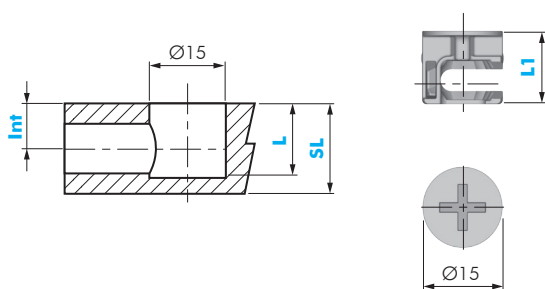

PERNO QUICKFIT Ø8

CODICE	INT	MATERIALE	QUANTITÀ
21410040	24	ZAMA - PLAST	2.000
21410050	28	ZAMA - PLAST	1.000
21410060	34	ZAMA - PLAST	2.000

PERNO QUICKFIT Ø10

CODICE	MATERIALE	QUANTITÀ
21410070	ZAMA - PLAST	2.000

ECCEMTRICO SENZA TESTA Ø15

SL	CODICE	INT	L	L1	MATERIALE	QUANTITÀ
12	21301100	6÷6,5	10,9	10	ZAMA	4.000
15÷16	21301091	7,5÷8	12,7	12	ZAMA	1.000
18÷19	21301111	9÷9,5	14	13	ZAMA	4.000

COPRIECCEMTRICO CON GAMBO

CODICE	MATERIALE	QUANTITÀ
23008020	PLAST	5.000