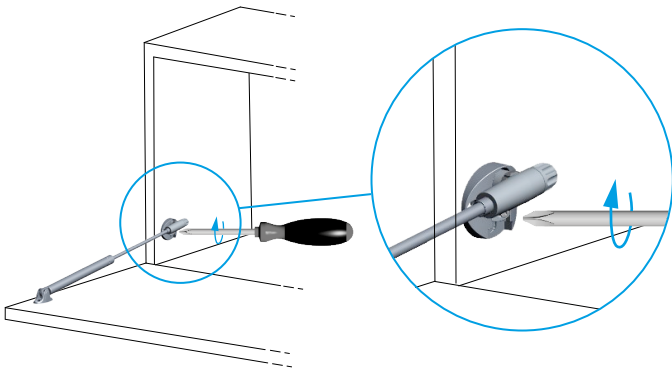

SCHEDA TECNICA
SISTEMA DI APERTURA KRABY PER SCRITTOIO

KRABY PER SCRITTOIO

- Elemento d'arredo compatto e versatile.
- Soluzione salvaspazio.
- Le aste Kraby consentono l'apertura ammortizzata dell'anta di appoggio garantendone stabilità e resistenza.

DIMENSIONI

FORATURE

SCHEMA VALIDO CON
L'USO DELLA CERNIERA
KIMANA / KIMANA SKIN

INSTALLAZIONE

STEP 1 - Innesto fianco

STEP 2 - Bloccaggio

STEP 3 - Regolazione dell'anta

FERRAMENTA LIVENZA SRL