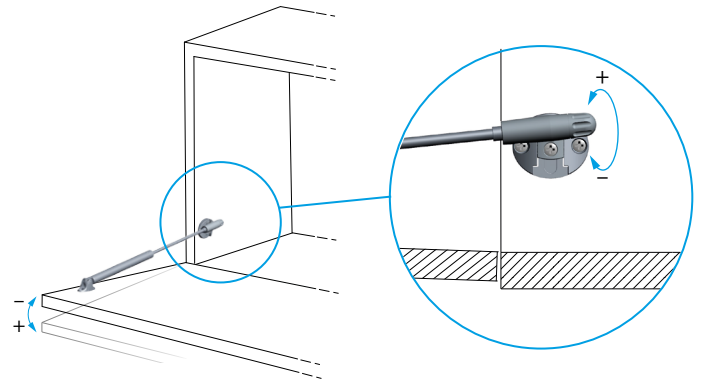

SCHEDA TECNICA
SISTEMA DI APERTURA KRABY PER SCRITTOIO

KRABY PER SCRITTOIO

- Elemento d'arredo compatto e versatile.
- Soluzione salvaspazio.
- Le aste Kraby consentono l'apertura ammortizzata dell'anta di appoggio garantendone stabilità e resistenza.

DIMENSIONI

FORATURE

SCHEMA VALIDO CON
L'USO DELLA CERNIERA
KIMANA / KIMANA SKIN

INSTALLAZIONE

STEP 1 - Innesto fianco

STEP 2 - Bloccaggio

STEP 3 - Regolazione dell'anta

FERRAMENTA LIVENZA SRL