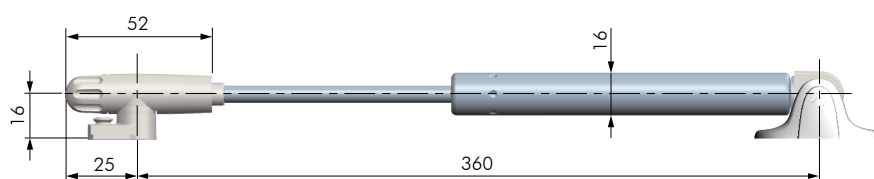

SCHEDA TECNICA
SISTEMA DI APERTURA KRABY PER SCRITTOIO

KRABY PER SCRITTOIO

- Elemento d'arredo compatto e versatile.
- Soluzione salvaspazio.
- Le aste Kraby consentono l'apertura ammortizzata dell'anta di appoggio garantendone stabilità e resistenza.

DIMENSIONI

FORATURE

SCHEMA VALIDO CON
L'USO DELLA CERNIERA
KIMANA / KIMANA SKIN

INSTALLAZIONE

STEP 1 - Innesto fianco

STEP 2 - Bloccaggio

STEP 3 - Regolazione dell'anta

FERRAMENTA LIVENZA SRL