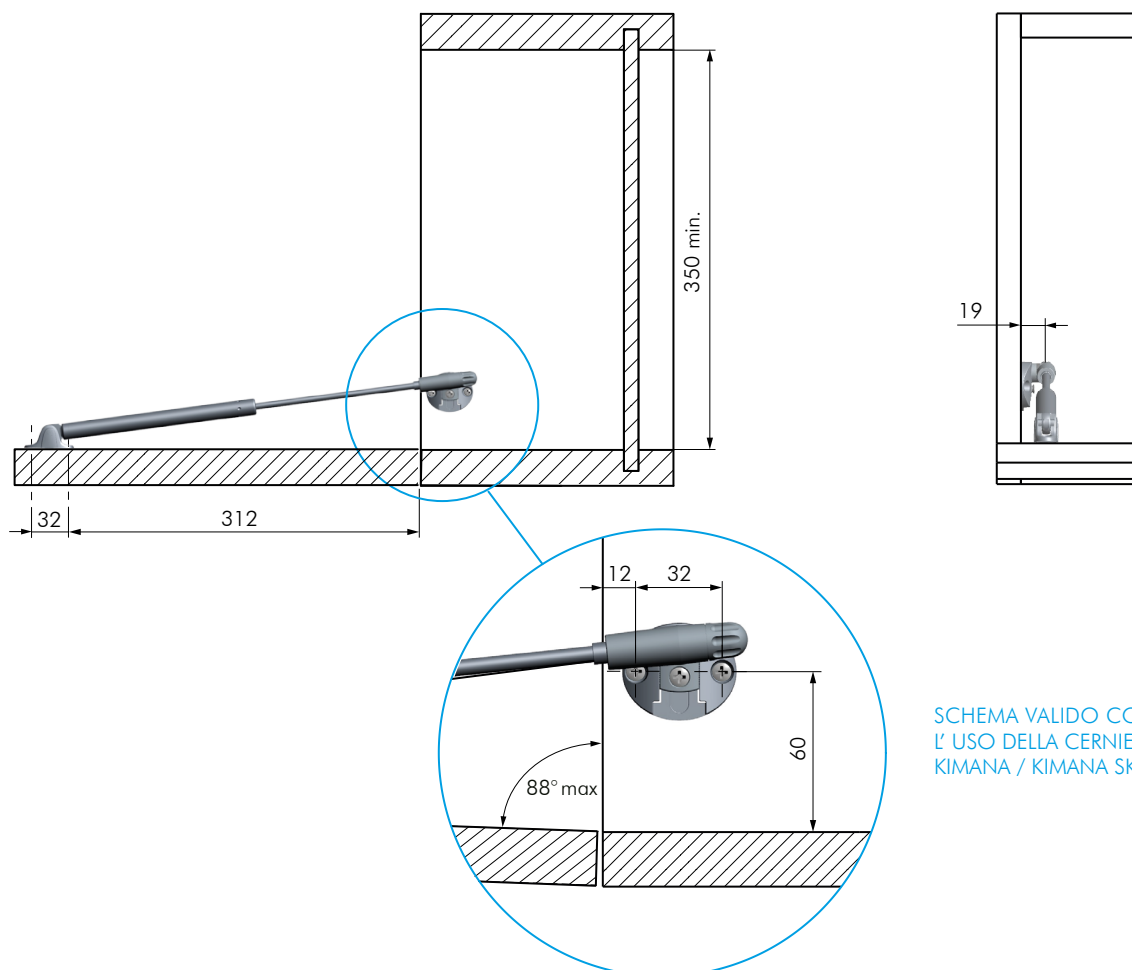

SCHEDA TECNICA
SISTEMA DI APERTURA KRABY PER SCRITTOIO

KRABY PER SCRITTOIO

- Elemento d'arredo compatto e versatile.
- Soluzione salvaspazio.
- Le aste Kraby consentono l'apertura ammortizzata dell'anta di appoggio garantendone stabilità e resistenza.

DIMENSIONI

FORATURE

SCHEMA VALIDO CON
L'USO DELLA CERNIERA
KIMANA / KIMANA SKIN

INSTALLAZIONE

STEP 1 - Innesto fianco

STEP 2 - Bloccaggio

STEP 3 - Regolazione dell'anta

FERRAMENTA LIVENZA SRL