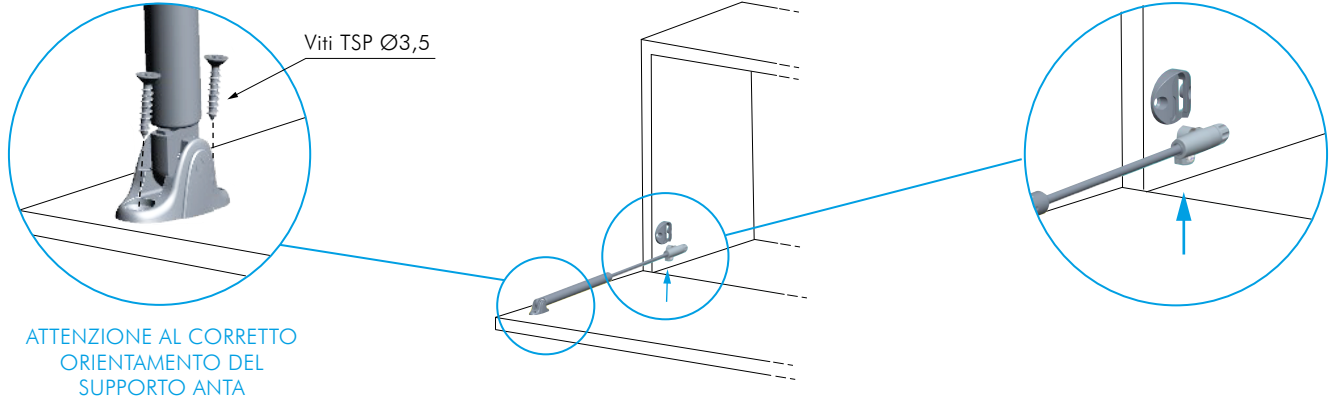

SCHEDA TECNICA
SISTEMA DI APERTURA KRABY PER SCRITTOIO

KRABY PER SCRITTOIO

- Elemento d'arredo compatto e versatile.
- Soluzione salvaspazio.
- Le aste Kraby consentono l'apertura ammortizzata dell'anta di appoggio garantendone stabilità e resistenza.

DIMENSIONI

FORATURE

SCHEMA VALIDO CON
L'USO DELLA CERNIERA
KIMANA / KIMANA SKIN

INSTALLAZIONE

STEP 1 - Innesto fianco

STEP 2 - Bloccaggio

STEP 3 - Regolazione dell'anta

FERRAMENTA LIVENZA SRL