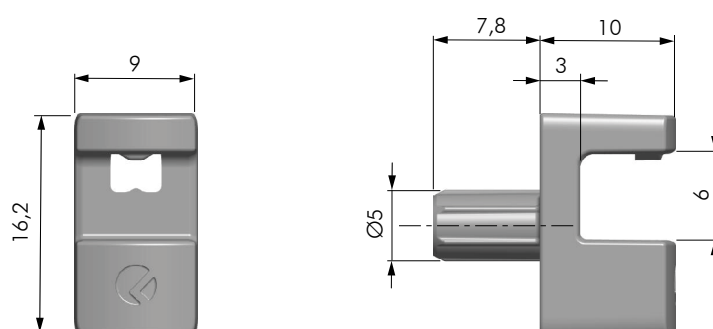

SCHEDA TECNICA
REGGICRISTALLO KOSMO

KOSMO

- Reggicristallo caratterizzato dalle ridottissime dimensioni.
- Design minimale e accattivante.
- Garantisce ottime prestazioni tecniche e qualitative.
- Materiale: tecnoplastica.

DIMENSIONI

INSTALLAZIONE

STEP 1 - Fissaggio reggipiano

STEP 2 - Inserimento ripiano

FERRAMENTA LIVENZA SRL

SEDE: viale L. Zanussi, 21 | 33070 Maron di Brugnera (PN)

T: +39 0434 616211 | F: +39 0434 616218

E: info@ferramentalivezza.it