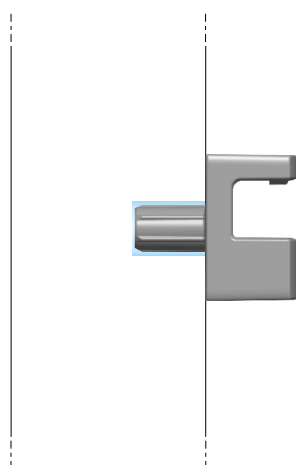

SCHEDA TECNICA
REGGICRISTALLO KOSMO

KOSMO

- Reggicristallo caratterizzato dalle ridottissime dimensioni.
- Design minimale e accattivante.
- Garantisce ottime prestazioni tecniche e qualitative.
- Materiale: tecnoplastica.

DIMENSIONI

INSTALLAZIONE

STEP 1 - Fissaggio reggipiano

STEP 2 - Inserimento ripiano

FERRAMENTA LIVENZA SRL

SEDE: viale L. Zanussi, 21 | 33070 Maron di Brugnera (PN)

T: +39 0434 616211 | F: +39 0434 616218

E: info@ferramentalivezza.it