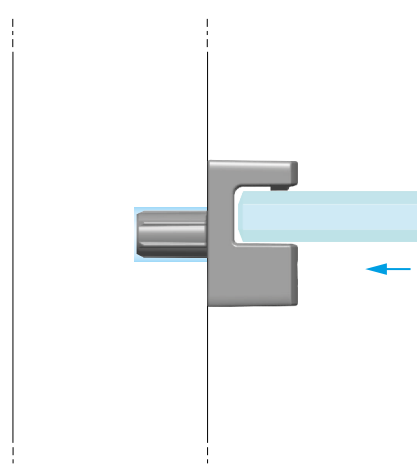

SCHEDA TECNICA
REGGICRISTALLO KOSMO

KOSMO

- Reggicristallo caratterizzato dalle ridottissime dimensioni.
- Design minimale e accattivante.
- Garantisce ottime prestazioni tecniche e qualitative.
- Materiale: tecnoplastica.

DIMENSIONI

INSTALLAZIONE

STEP 1 - Fissaggio reggipiano

STEP 2 - Inserimento ripiano

FERRAMENTA LIVENZA SRL

SEDE: viale L. Zanussi, 21 | 33070 Maron di Brugnera (PN)

T: +39 0434 616211 | F: +39 0434 616218

E: info@ferramentalivezza.it