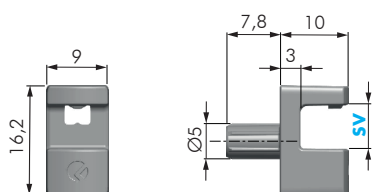


**CARATTERISTICHE:**

- Reggicristallo caratterizzato dalle ridottissime dimensioni.
- Design minimale e accattivante.
- Permette un'installazione del vetro veloce e senza utensili.
- Garantisce ottime prestazioni tecniche e qualitative.
- Trasporto del mobile anche con i ripiani montati.

KOSMO CON PERNO PER VETRO

SV	CODICE	MATERIALE	QUANTITÀ
6	16020010	PLAST	4.000
5	16020030	PLAST	4.000
4	16020020	PLAST	4.000