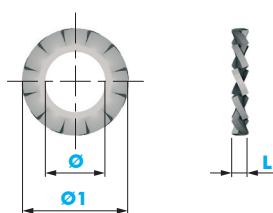

RONDELLA PIANA					
CODICE	L	Ø	Ø1	MATERIALE	QUANTITÀ
62101010	0,8	4,3	9	FE	5.000
62101020	1,6	6,4	12,5	FE	5.000
62101030	1,6	8,4	17	FE	5.000
62101040	2	10,5	21	FE	5.000

RONDELLA PIANA FASCIA LARGA					
CODICE	L	Ø	Ø1	MATERIALE	QUANTITÀ
62102010	1	4,3	12	FE	2.000
62102020	1	5,3	15	FE	2.000
62102030	1,6	6,5	18	FE	2.000
62102040	2	8,5	24	FE	2.000
62102050	2,5	8,5	32	FE	2.000
62102060	2,5	10,5	30	FE	2.000

RONDELLA PIANA					
CODICE	L	Ø	Ø1	MATERIALE	QUANTITÀ
62103010	1	4	13	FE	2.000
62103020	3	4	13	FE	2.000
62103030	2	5	8,5	FE	2.000
62103040	1	6	13	FE	2.000
62103050	2,5	12	21	FE	2.000

RONDELLA DENTATA					
CODICE	L	Ø	Ø1	MATERIALE	QUANTITÀ
62104010	1	4,3	8	FE	2.000
62104020	1,2	5,3	9	FE	2.000
62104030	1,4	6,4	11	FE	2.000
62104040	1,6	8,4	14	FE	2.000
62104050	1,8	10,5	18	FE	2.000