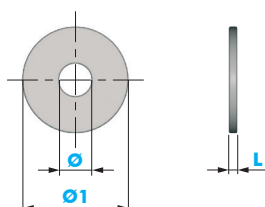

RONDELLA PIANA					
CODICE	L	Ø	Ø1	MATERIALE	QUANTITÀ
62101010	0,8	4,3	9	FE	5.000
62101020	1,6	6,4	12,5	FE	5.000
62101030	1,6	8,4	17	FE	5.000
62101040	2	10,5	21	FE	5.000

RONDELLA PIANA FASCIA LARGA					
CODICE	L	Ø	Ø1	MATERIALE	QUANTITÀ
62102010	1	4,3	12	FE	2.000
62102020	1	5,3	15	FE	2.000
62102030	1,6	6,5	18	FE	2.000
62102040	2	8,5	24	FE	2.000
62102050	2,5	8,5	32	FE	2.000
62102060	2,5	10,5	30	FE	2.000

RONDELLA PIANA					
CODICE	L	Ø	Ø1	MATERIALE	QUANTITÀ
62103010	1	4	13	FE	2.000
62103020	3	4	13	FE	2.000
62103030	2	5	8,5	FE	2.000
62103040	1	6	13	FE	2.000
62103050	2,5	12	21	FE	2.000

RONDELLA DENTATA					
CODICE	L	Ø	Ø1	MATERIALE	QUANTITÀ
62104010	1	4,3	8	FE	2.000
62104020	1,2	5,3	9	FE	2.000
62104030	1,4	6,4	11	FE	2.000
62104040	1,6	8,4	14	FE	2.000
62104050	1,8	10,5	18	FE	2.000