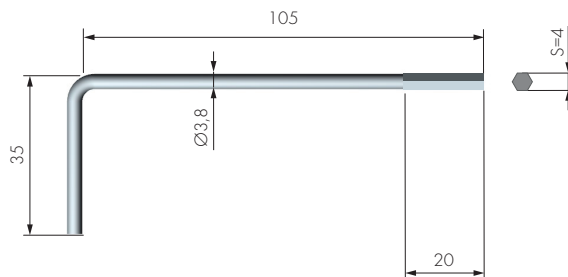

CHIAVE ESAGONALE A L					
CODICE	L	L1	S	MATERIALE	QUANTITÀ
62501060	54	24	2,5	FE	2.500
62501010	56	22	3	FE	2.500
62501020	60	21	4	FE	2.500
62501030	71	30	5	FE	1.500
62501040	86	40	6	FE	1.000
62501060	54	24	2,5	FE	2.500

CHIAVE ESAGONALE S6		
CODICE	MATERIALE	QUANTITÀ
62503010	FE	300

CHIAVE ESAGONALE S4 CON SCARICO		
CODICE	MATERIALE	QUANTITÀ
62503110	FE	1.000