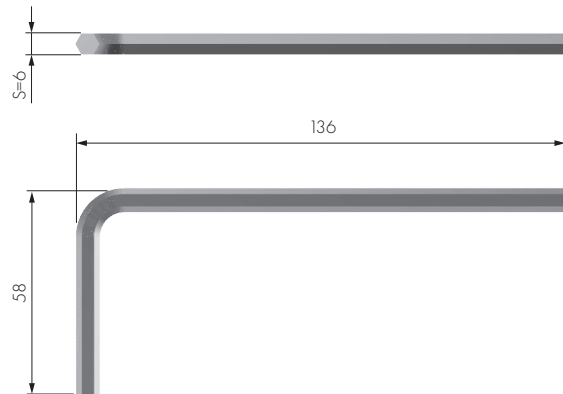

CHIAVE ESAGONALE A L					
CODICE	L	L1	S	MATERIALE	QUANTITÀ
62501060	54	24	2,5	FE	2.500
62501010	56	22	3	FE	2.500
62501020	60	21	4	FE	2.500
62501030	71	30	5	FE	1.500
62501040	86	40	6	FE	1.000
62501060	54	24	2,5	FE	2.500

CHIAVE ESAGONALE S6		
CODICE	MATERIALE	QUANTITÀ
62503010	FE	300

CHIAVE ESAGONALE S4 CON SCARICO		
CODICE	MATERIALE	QUANTITÀ
62503110	FE	1.000