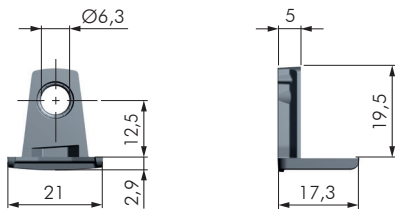

CARATTERISTICHE:

- Reggiano per mobili contenitori e interpareti.
- Montaggio automatizzabile.
- Garantisce il completo bloccaggio del ripiano.

SUPPORTO BLITZ

SL	CODICE	MATERIALE	QUANTITÀ
25+39	11201030	ZAMA - PLAST - FE	2.500

BLITZ PRO CON FORO EURO

SL	CODICE	MATERIALE	QUANTITÀ
25	11213010	ZAMA	2.500

BLITZ PRO CON BUSSOLA E VITE PREMONTATA

SL	CODICE	MATERIALE	QUANTITÀ
25	11213020	ZAMA - PLAST - FE	2.500

BLITZ PRO

BLITZ PRO CON VITE EURO TOTALMENTE PREMONTATA