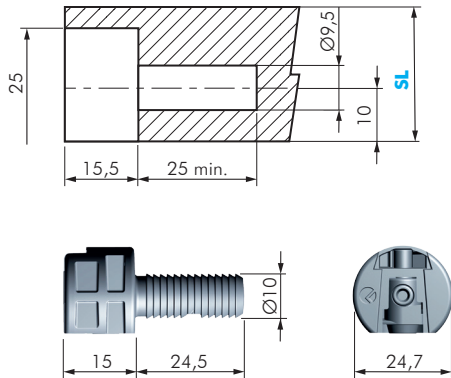

CARATTERISTICHE:

- Reggiano per mobili contenitori e interpareti.
- Montaggio automatizzabile.
- Garantisce il completo bloccaggio del ripiano.

SUPPORTO BLITZ

SL	CODICE	MATERIALE	QUANTITÀ
25+39	11201030	ZAMA - PLAST - FE	2.500

BLITZ PRO CON FORO EURO

SL	CODICE	MATERIALE	QUANTITÀ
25	11213010	ZAMA	2.500

BLITZ PRO CON BUSSOLA E VITE PREMONTATA

SL	CODICE	MATERIALE	QUANTITÀ
25	11213020	ZAMA - PLAST - FE	2.500

BLITZ PRO

BLITZ PRO CON VITE EURO TOTALMENTE PREMONTATA

SL	CODICE	MATERIALE	QUANTITÀ
25	11213030	ZAMA - FE	2.500

BLITZ PRO CON VITE 4X16 TOTALMENTE PREMONTATA

SL	CODICE	MATERIALE	QUANTITÀ
25	11213050	ZAMA - FE	2.500

COVER BLITZ PRO

CODICE	MATERIALE	QUANTITÀ
11260020	PLAST	2.500