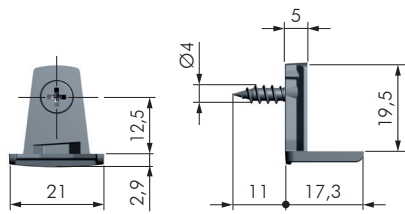

CARATTERISTICHE:

- Reggiano per mobili contenitori e interpareti.
- Montaggio automatizzabile.
- Garantisce il completo bloccaggio del ripiano.

SUPPORTO BLITZ

SL	CODICE	MATERIALE	QUANTITÀ
25+39	11201030	ZAMA - PLAST - FE	2.500

BLITZ PRO CON FORO EURO

SL	CODICE	MATERIALE	QUANTITÀ
25	11213010	ZAMA	2.500

BLITZ PRO CON BUSSOLA E VITE PREMONTATA

SL	CODICE	MATERIALE	QUANTITÀ
25	11213020	ZAMA - PLAST - FE	2.500

BLITZ PRO

BLITZ PRO CON VITE EURO TOTALMENTE PREMONTATA

SL	CODICE	MATERIALE	QUANTITÀ
25	11213030	ZAMA - FE	2.500

BLITZ PRO CON VITE 4X16 TOTALMENTE PREMONTATA

SL	CODICE	MATERIALE	QUANTITÀ
25	11213050	ZAMA - FE	2.500

COVER BLITZ PRO

CODICE	MATERIALE	QUANTITÀ
11260020	PLAST	2.500