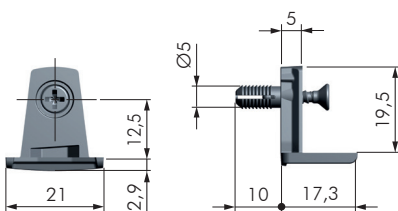

CARATTERISTICHE:

- Reggiano per mobili contenitori e interpareti.
- Montaggio automatizzabile.
- Garantisce il completo bloccaggio del ripiano.

SUPPORTO BLITZ

SL	CODICE	MATERIALE	QUANTITÀ
25+39	11201030	ZAMA - PLAST - FE	2.500

BLITZ PRO CON FORO EURO

SL	CODICE	MATERIALE	QUANTITÀ
25	11213010	ZAMA	2.500

BLITZ PRO CON BUSSOLA E VITE PREMONTATA

SL	CODICE	MATERIALE	QUANTITÀ
25	11213020	ZAMA - PLAST - FE	2.500

BLITZ PRO

BLITZ PRO CON VITE EURO TOTALMENTE PREMONTATA

SL	CODICE	MATERIALE	QUANTITÀ
25	11213030	ZAMA - FE	2.500

BLITZ PRO CON VITE 4X16 TOTALMENTE PREMONTATA

SL	CODICE	MATERIALE	QUANTITÀ
25	11213050	ZAMA - FE	2.500

COVER BLITZ PRO

CODICE	MATERIALE	QUANTITÀ
11260020	PLAST	2.500