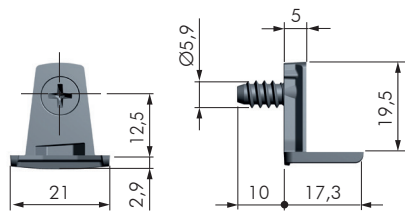

CARATTERISTICHE:

- Reggiano per mobili contenitori e interpareti.
- Montaggio automatizzabile.
- Garantisce il completo bloccaggio del ripiano.

SUPPORTO BLITZ

SL	CODICE	MATERIALE	QUANTITÀ
25+39	11201030	ZAMA - PLAST - FE	2.500

BLITZ PRO CON FORO EURO

SL	CODICE	MATERIALE	QUANTITÀ
25	11213010	ZAMA	2.500

BLITZ PRO CON BUSSOLA E VITE PREMONTATA

SL	CODICE	MATERIALE	QUANTITÀ
25	11213020	ZAMA - PLAST - FE	2.500

BLITZ PRO

BLITZ PRO CON VITE EURO TOTALMENTE PREMONTATA

SL	CODICE	MATERIALE	QUANTITÀ
25	11213030	ZAMA - FE	2.500

BLITZ PRO CON VITE 4X16 TOTALMENTE PREMONTATA

SL	CODICE	MATERIALE	QUANTITÀ
25	11213050	ZAMA - FE	2.500

COVER BLITZ PRO

CODICE	MATERIALE	QUANTITÀ
11260020	PLAST	2.500