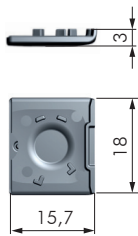

CARATTERISTICHE:

- Reggiano per mobili contenitori e interpareti.
- Montaggio automatizzabile.
- Garantisce il completo bloccaggio del ripiano.

SUPPORTO BLITZ

SL	CODICE	MATERIALE	QUANTITÀ
25+39	11201030	ZAMA - PLAST - FE	2.500

BLITZ PRO CON FORO EURO

SL	CODICE	MATERIALE	QUANTITÀ
25	11213010	ZAMA	2.500

BLITZ PRO CON BUSSOLA E VITE PREMONTATA

SL	CODICE	MATERIALE	QUANTITÀ
25	11213020	ZAMA - PLAST - FE	2.500

BLITZ PRO

BLITZ PRO CON VITE EURO TOTALMENTE PREMONTATA

SL	CODICE	MATERIALE	QUANTITÀ
25	11213030	ZAMA - FE	2.500

BLITZ PRO CON VITE 4X16 TOTALMENTE PREMONTATA

SL	CODICE	MATERIALE	QUANTITÀ
25	11213050	ZAMA - FE	2.500

COVER BLITZ PRO

CODICE	MATERIALE	QUANTITÀ
11260020	PLAST	2.500