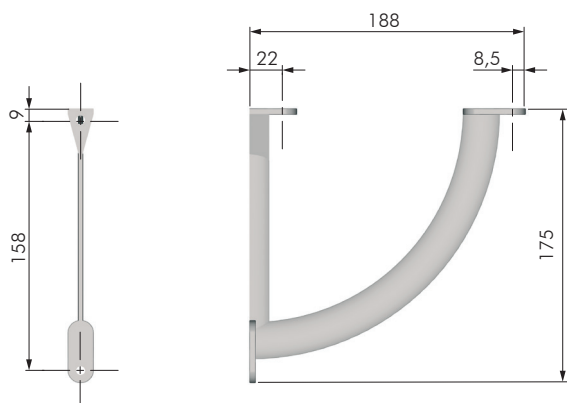

REGGIMENSOLA PER CRISTALLO

CODICE	MATERIALE	QUANTITÀ
16103010	ZAMA - PLAST	2

GIANO

CODICE	MATERIALE	QUANTITÀ
16202010	ZAMA	2

REGGIMENSOLA CON GUAINA

CODICE	MATERIALE	QUANTITÀ
16203010	PLAST - FE	25