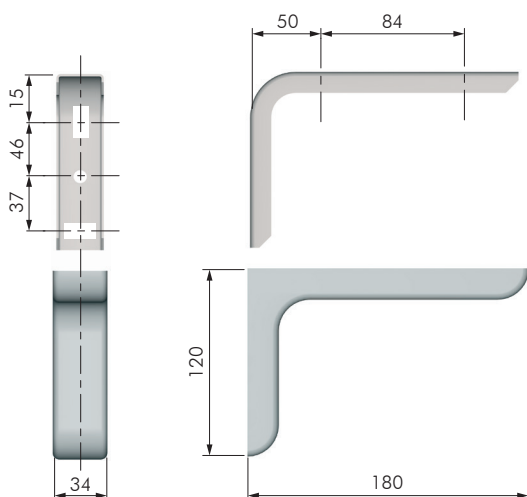

REGGIMENSOLA PER CRISTALLO

CODICE	MATERIALE	QUANTITÀ
16103010	ZAMA - PLAST	2

GIANO

CODICE	MATERIALE	QUANTITÀ
16202010	ZAMA	2

REGGIMENSOLA CON GUAINA

CODICE	MATERIALE	QUANTITÀ
16203010	PLAST - FE	25