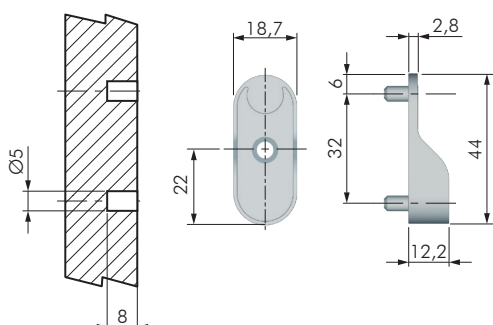

TUBO OVALE - LUNGHEZZA SU MISURA

| CODICE | MATERIALE | QUANTITÀ |
|---------|-----------|-------------|
| 713XXXX | FE | A RICHIESTA |

TUBO OVALE - LUNGHEZZA SU MISURA

| CODICE | MATERIALE | QUANTITÀ |
|---------|-----------|-------------|
| 714XXXX | FE | A RICHIESTA |

TUBO RETTANGOLARE 10X30 CON PROFILO IN PVC

| CODICE | MATERIALE | QUANTITÀ |
|---------|-------------|-------------|
| 705XXXX | ALL - PLAST | A RICHIESTA |

REGGITUBO CON FORI VITE PER TUBO OVALE

| CODICE | MATERIALE | QUANTITÀ |
|----------|-----------|----------|
| 70106010 | ZAMA | 1.000 |

REGGITUBO CON PIOLINI Ø5 PER TUBO OVALE

| CODICE | MATERIALE | QUANTITÀ |
|----------|-----------|----------|
| 70107010 | ZAMA | 1.500 |