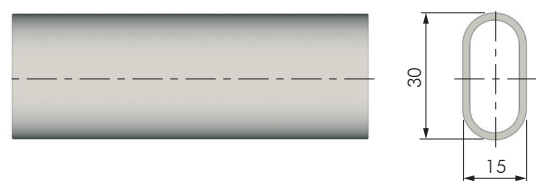

TUBO OVALE - LUNGHEZZA SU MISURA

| CODICE | MATERIALE | QUANTITÀ |
|---------|-----------|-------------|
| 713XXXX | FE | A RICHIESTA |

TUBO OVALE - LUNGHEZZA SU MISURA

| CODICE | MATERIALE | QUANTITÀ |
|---------|-----------|-------------|
| 714XXXX | FE | A RICHIESTA |

TUBO RETTANGOLARE 10X30 CON PROFILO IN PVC

| CODICE | MATERIALE | QUANTITÀ |
|---------|-------------|-------------|
| 705XXXX | ALL - PLAST | A RICHIESTA |

REGGITUBO CON FORI VITE PER TUBO OVALE

| CODICE | MATERIALE | QUANTITÀ |
|----------|-----------|----------|
| 70106010 | ZAMA | 1.000 |

REGGITUBO CON PIOLINI Ø5 PER TUBO OVALE

| CODICE | MATERIALE | QUANTITÀ |
|----------|-----------|----------|
| 70107010 | ZAMA | 1.500 |