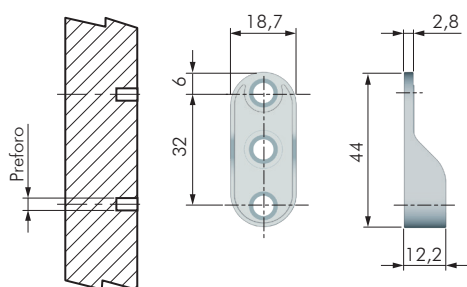

TUBO OVALE - LUNGHEZZA SU MISURA

| CODICE | MATERIALE | QUANTITÀ |
|---------|-----------|-------------|
| 713XXXX | FE | A RICHIESTA |

TUBO OVALE - LUNGHEZZA SU MISURA

| CODICE | MATERIALE | QUANTITÀ |
|---------|-----------|-------------|
| 714XXXX | FE | A RICHIESTA |

TUBO RETTANGOLARE 10X30 CON PROFILO IN PVC

| CODICE | MATERIALE | QUANTITÀ |
|---------|-------------|-------------|
| 705XXXX | ALL - PLAST | A RICHIESTA |

REGGITUBO CON FORI VITE PER TUBO OVALE

| CODICE | MATERIALE | QUANTITÀ |
|----------|-----------|----------|
| 70106010 | ZAMA | 1.000 |

REGGITUBO CON PIOLINI Ø5 PER TUBO OVALE

| CODICE | MATERIALE | QUANTITÀ |
|----------|-----------|----------|
| 70107010 | ZAMA | 1.500 |