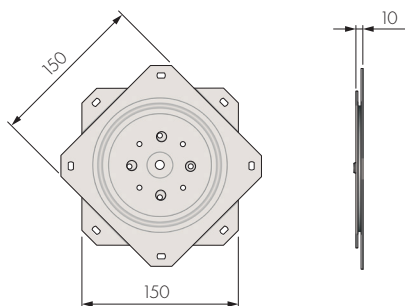

SUPPORTO GIREVOLE			
CODICE	Ø	MATERIALE	QUANTITÀ
54001010	320	FE	10
54001020	600	FE	10

SUPPORTO GIREVOLE			
CODICE	Ø	MATERIALE	QUANTITÀ
54002010	230	FE	10
54002050	280	PLAST	10

PIASTRA GIREVOLE		
CODICE	MATERIALE	QUANTITÀ
54003010	FE	25

PIASTRA GIREVOLE		
CODICE	MATERIALE	QUANTITÀ
54004010	FE	20