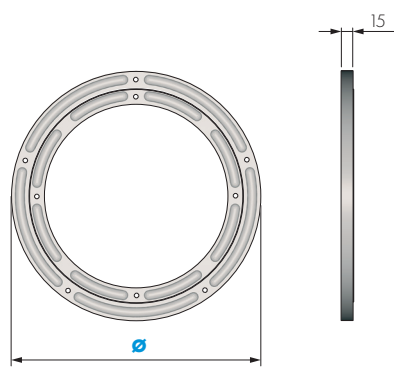

SUPPORTO GIREVOLE			
CODICE	Ø	MATERIALE	QUANTITÀ
54001010	320	FE	10
54001020	600	FE	10

SUPPORTO GIREVOLE			
CODICE	Ø	MATERIALE	QUANTITÀ
54002010	230	FE	10
54002050	280	PLAST	10

PIASTRA GIREVOLE		
CODICE	MATERIALE	QUANTITÀ
54003010	FE	25

PIASTRA GIREVOLE		
CODICE	MATERIALE	QUANTITÀ
54004010	FE	20