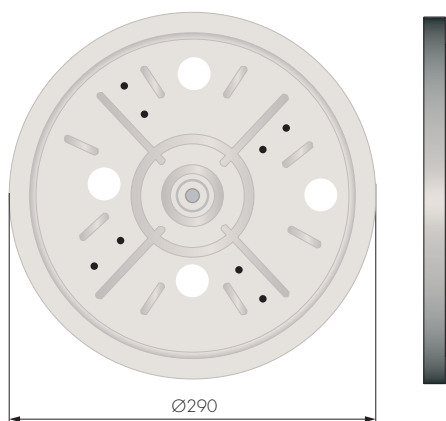

SUPPORTO GIREVOLE			
CODICE	Ø	MATERIALE	QUANTITÀ
54001010	320	FE	10
54001020	600	FE	10

SUPPORTO GIREVOLE			
CODICE	Ø	MATERIALE	QUANTITÀ
54002010	230	FE	10
54002050	280	PLAST	10

PIASTRA GIREVOLE		
CODICE	MATERIALE	QUANTITÀ
54003010	FE	25

PIASTRA GIREVOLE		
CODICE	MATERIALE	QUANTITÀ
54004010	FE	20