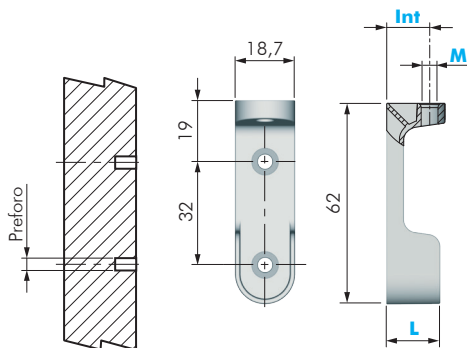

REGGITUBO LEADER PER TUBO OVALE					
CODICE	INT	L	M	MATERIALE	QUANTITÀ
70109010	10	15	M5	ZAMA	500
70109020	10	15	M6	ZAMA	500
70110010	20	17	M5	ZAMA	500
70110020	20	17	M6	ZAMA	500