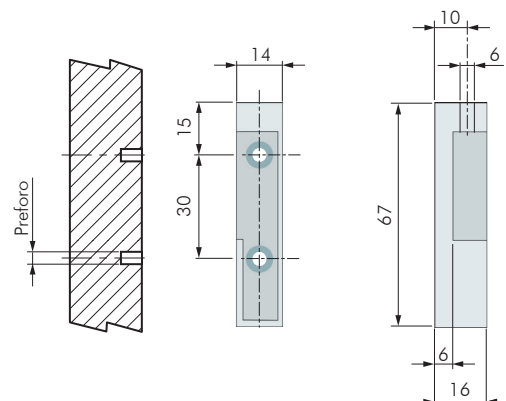

TUBO OVALE - LUNGHEZZA SU MISURA

CODICE	MATERIALE	QUANTITÀ
713XXXX	FE	A RICHIESTA

TUBO OVALE - LUNGHEZZA SU MISURA

CODICE	MATERIALE	QUANTITÀ
714XXXX	FE	A RICHIESTA

TUBO RETTANGOLARE 10X30 CON PROFILO IN PVC

CODICE	MATERIALE	QUANTITÀ
705XXXX	ALL - PLAST	A RICHIESTA

REGGITUBO CON FORI VITE PER TUBO OVALE

CODICE	MATERIALE	QUANTITÀ
70106010	ZAMA	1.000

REGGITUBO CON PIOLINI Ø5 PER TUBO OVALE

CODICE	MATERIALE	QUANTITÀ
70107010	ZAMA	1.500

REGGITUBO ELITE PER TUBO OVALE				
CODICE	M	POSIZIONE	MATERIALE	QUANTITÀ
70108010	M4	DESTRA	ZAMA	500
70108020	M4	SINISTRA	ZAMA	500
70108030	M5	DESTRA	ZAMA	500
70108040	M5	SINISTRA	ZAMA	400
70108050	M6	DESTRA	ZAMA	350
70108060	M6	SINISTRA	ZAMA	400

REGGITUBO PER TUBO RETTANGOLARE			
CODICE	POSIZIONE	MATERIALE	QUANTITÀ
70118010	DESTRA	ZAMA	500
70118020	SINISTRA	ZAMA	500