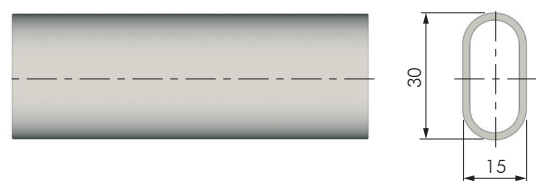

TUBO OVALE - LUNGHEZZA SU MISURA

CODICE	MATERIALE	QUANTITÀ
713XXXX	FE	A RICHIESTA

TUBO OVALE - LUNGHEZZA SU MISURA

CODICE	MATERIALE	QUANTITÀ
714XXXX	FE	A RICHIESTA

TUBO RETTANGOLARE 10X30 CON PROFILO IN PVC

CODICE	MATERIALE	QUANTITÀ
705XXXX	ALL - PLAST	A RICHIESTA

REGGITUBO CON FORI VITE PER TUBO OVALE

CODICE	MATERIALE	QUANTITÀ
70106010	ZAMA	1.000

REGGITUBO CON PIOLINI Ø5 PER TUBO OVALE

CODICE	MATERIALE	QUANTITÀ
70107010	ZAMA	1.500

REGGITUBO ELITE PER TUBO OVALE				
CODICE	M	POSIZIONE	MATERIALE	QUANTITÀ
70108010	M4	DESTRA	ZAMA	500
70108020	M4	SINISTRA	ZAMA	500
70108030	M5	DESTRA	ZAMA	500
70108040	M5	SINISTRA	ZAMA	400
70108050	M6	DESTRA	ZAMA	350
70108060	M6	SINISTRA	ZAMA	400