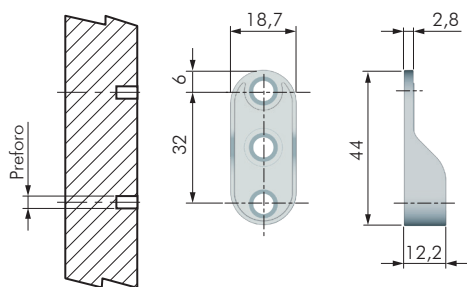

TUBO OVALE - LUNGHEZZA SU MISURA

CODICE	MATERIALE	QUANTITÀ
713XXXX	FE	A RICHIESTA

TUBO OVALE - LUNGHEZZA SU MISURA

CODICE	MATERIALE	QUANTITÀ
714XXXX	FE	A RICHIESTA

TUBO RETTANGOLARE 10X30 CON PROFILO IN PVC

CODICE	MATERIALE	QUANTITÀ
705XXXX	ALL - PLAST	A RICHIESTA

REGGITUBO CON FORI VITE PER TUBO OVALE

CODICE	MATERIALE	QUANTITÀ
70106010	ZAMA	1.000

REGGITUBO CON PIOLINI Ø5 PER TUBO OVALE

CODICE	MATERIALE	QUANTITÀ
70107010	ZAMA	1.500

REGGITUBO ELITE PER TUBO OVALE				
CODICE	M	POSIZIONE	MATERIALE	QUANTITÀ
70108010	M4	DESTRA	ZAMA	500
70108020	M4	SINISTRA	ZAMA	500
70108030	M5	DESTRA	ZAMA	500
70108040	M5	SINISTRA	ZAMA	400
70108050	M6	DESTRA	ZAMA	350
70108060	M6	SINISTRA	ZAMA	400

REGGITUBO PER TUBO RETTANGOLARE			
CODICE	POSIZIONE	MATERIALE	QUANTITÀ
70118010	DESTRA	ZAMA	500
70118020	SINISTRA	ZAMA	500