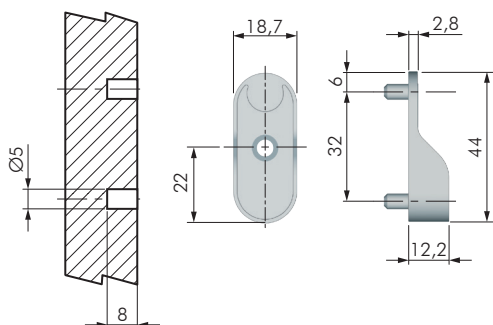

TUBO OVALE - LUNGHEZZA SU MISURA

CODICE	MATERIALE	QUANTITÀ
713XXXX	FE	A RICHIESTA

TUBO OVALE - LUNGHEZZA SU MISURA

CODICE	MATERIALE	QUANTITÀ
714XXXX	FE	A RICHIESTA

TUBO RETTANGOLARE 10X30 CON PROFILO IN PVC

CODICE	MATERIALE	QUANTITÀ
705XXXX	ALL - PLAST	A RICHIESTA

REGGITUBO CON FORI VITE PER TUBO OVALE

CODICE	MATERIALE	QUANTITÀ
70106010	ZAMA	1.000

REGGITUBO CON PIOLINI Ø5 PER TUBO OVALE

CODICE	MATERIALE	QUANTITÀ
70107010	ZAMA	1.500

REGGITUBO ELITE PER TUBO OVALE				
CODICE	M	POSIZIONE	MATERIALE	QUANTITÀ
70108010	M4	DESTRA	ZAMA	500
70108020	M4	SINISTRA	ZAMA	500
70108030	M5	DESTRA	ZAMA	500
70108040	M5	SINISTRA	ZAMA	400
70108050	M6	DESTRA	ZAMA	350
70108060	M6	SINISTRA	ZAMA	400

REGGITUBO PER TUBO RETTANGOLARE			
CODICE	POSIZIONE	MATERIALE	QUANTITÀ
70118010	DESTRA	ZAMA	500
70118020	SINISTRA	ZAMA	500