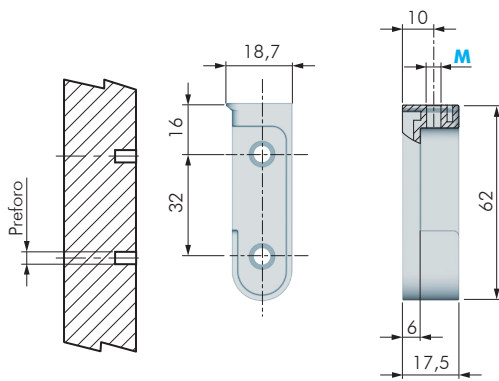

TUBO OVALE - LUNGHEZZA SU MISURA

CODICE	MATERIALE	QUANTITÀ
713XXXX	FE	A RICHIESTA

TUBO OVALE - LUNGHEZZA SU MISURA

CODICE	MATERIALE	QUANTITÀ
714XXXX	FE	A RICHIESTA

TUBO RETTANGOLARE 10X30 CON PROFILO IN PVC

CODICE	MATERIALE	QUANTITÀ
705XXXX	ALL - PLAST	A RICHIESTA

REGGITUBO CON FORI VITE PER TUBO OVALE

CODICE	MATERIALE	QUANTITÀ
70106010	ZAMA	1.000

REGGITUBO CON PIOLINI Ø5 PER TUBO OVALE

CODICE	MATERIALE	QUANTITÀ
70107010	ZAMA	1.500

REGGITUBO ELITE PER TUBO OVALE				
CODICE	M	POSIZIONE	MATERIALE	QUANTITÀ
70108010	M4	DESTRA	ZAMA	500
70108020	M4	SINISTRA	ZAMA	500
70108030	M5	DESTRA	ZAMA	500
70108040	M5	SINISTRA	ZAMA	400
70108050	M6	DESTRA	ZAMA	350
70108060	M6	SINISTRA	ZAMA	400

REGGITUBO PER TUBO RETTANGOLARE			
CODICE	POSIZIONE	MATERIALE	QUANTITÀ
70118010	DESTRA	ZAMA	500
70118020	SINISTRA	ZAMA	500