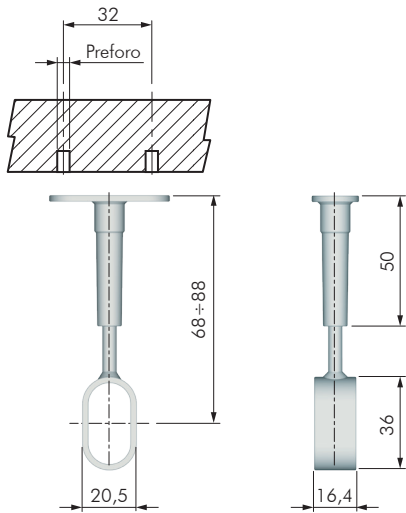

TUBO OVALE - LUNGHEZZA SU MISURA

CODICE	MATERIALE	QUANTITÀ
713XXXX	FE	A RICHIESTA

TUBO OVALE - LUNGHEZZA SU MISURA

CODICE	MATERIALE	QUANTITÀ
714XXXX	FE	A RICHIESTA

TUBO RETTANGOLARE 10X30 CON PROFILO IN PVC

CODICE	MATERIALE	QUANTITÀ
705XXXX	ALL - PLAST	A RICHIESTA

REGGITUBO CON FORI VITE PER TUBO OVALE

CODICE	MATERIALE	QUANTITÀ
70106010	ZAMA	1.000

REGGITUBO CON PIOLINI Ø5 PER TUBO OVALE

CODICE	MATERIALE	QUANTITÀ
70107010	ZAMA	1.500

REGGITUBO ELITE PER TUBO OVALE				
CODICE	M	POSIZIONE	MATERIALE	QUANTITÀ
70108010	M4	DESTRA	ZAMA	500
70108020	M4	SINISTRA	ZAMA	500
70108030	M5	DESTRA	ZAMA	500
70108040	M5	SINISTRA	ZAMA	400
70108050	M6	DESTRA	ZAMA	350
70108060	M6	SINISTRA	ZAMA	400

REGGITUBO PER TUBO RETTANGOLARE			
CODICE	POSIZIONE	MATERIALE	QUANTITÀ
70118010	DESTRA	ZAMA	500
70118020	SINISTRA	ZAMA	500