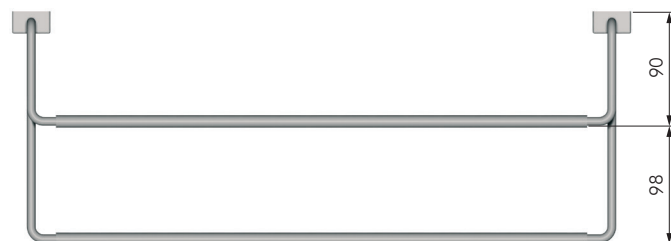

BASTONE APPENDIABITO

CODICE	MATERIALE	QUANTITÀ
71809010	PLAST - FE	50

PORTACRAVATTE

CODICE	MATERIALE	QUANTITÀ
71804010	PLAST - FE	100

PORTASCARPE ALLUNGABILE

CODICE	L	MATERIALE	QUANTITÀ
71806010	45÷65	PLAST - FE	6
71806020	80÷100	PLAST - FE	6