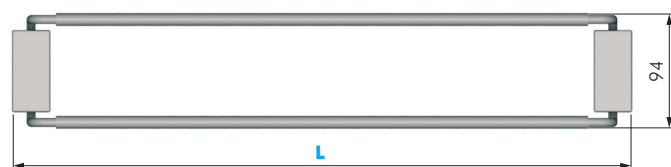

BASTONE APPENDIABITO

CODICE	MATERIALE	QUANTITÀ
71809010	PLAST - FE	50

PORTACRAVATTE

CODICE	MATERIALE	QUANTITÀ
71804010	PLAST - FE	100

PORTASCARPE ALLUNGABILE

CODICE	L	MATERIALE	QUANTITÀ
71806010	45÷65	PLAST - FE	6
71806020	80÷100	PLAST - FE	6