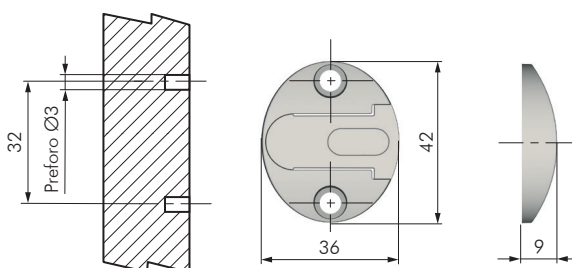

SUPPORTO PER FIANCO KRABY CON 2 PIOLINI Ø5

CODICE	MATERIALE	QUANTITÀ
42901010	ZAMA	700

SUPPORTO PER FIANCO KRABY CON 1 PIOLINO CENTRALE Ø10

CODICE	MATERIALE	QUANTITÀ
42901020	ZAMA	700

SUPPORTO PER FIANCO KRABY FISSAGGIO CON VITI

CODICE	MATERIALE	QUANTITÀ
42901030	ZAMA	800

SUPPORTO PER FIANCO COMPACT FISSAGGIO CON VITI

CODICE	MATERIALE	QUANTITÀ
42911010	ZAMA - PLAST	900