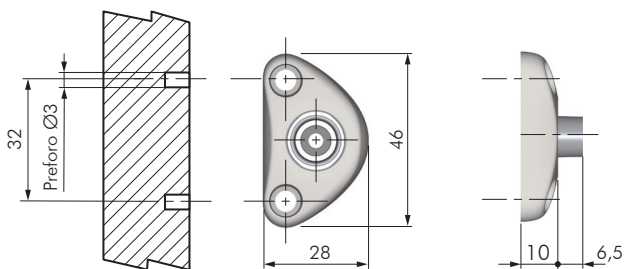

SUPPORTO PER FIANCO KRABY CON 2 PIOLINI Ø5

CODICE	MATERIALE	QUANTITÀ
42901010	ZAMA	700

SUPPORTO PER FIANCO KRABY CON 1 PIOLINO CENTRALE Ø10

CODICE	MATERIALE	QUANTITÀ
42901020	ZAMA	700

SUPPORTO PER FIANCO KRABY FISSAGGIO CON VITI

CODICE	MATERIALE	QUANTITÀ
42901030	ZAMA	800

SUPPORTO PER FIANCO COMPACT FISSAGGIO CON VITI

CODICE	MATERIALE	QUANTITÀ
42911010	ZAMA - PLAST	900