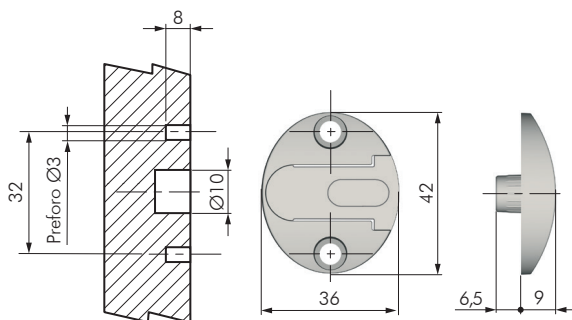

SUPPORTO PER FIANCO KRABY CON 2 PIOLINI Ø5

CODICE	MATERIALE	QUANTITÀ
42901010	ZAMA	700

SUPPORTO PER FIANCO KRABY CON 1 PIOLINO CENTRALE Ø10

CODICE	MATERIALE	QUANTITÀ
42901020	ZAMA	700

SUPPORTO PER FIANCO KRABY FISSAGGIO CON VITI

CODICE	MATERIALE	QUANTITÀ
42901030	ZAMA	800

SUPPORTO PER FIANCO COMPACT FISSAGGIO CON VITI

CODICE	MATERIALE	QUANTITÀ
42911010	ZAMA - PLAST	900