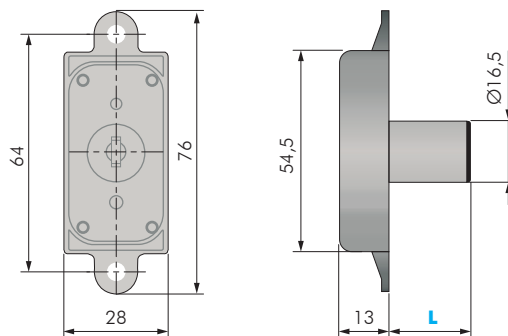

SERRATURA PER SCORREVOLI

CODICE	MATERIALE	QUANTITÀ
50630010	ZAMA - OTT	20

SERRATURA PER CASSETTO

CODICE	L	MATERIALE	QUANTITÀ
50807XXX	20	ZAMA	100
50807XXX	30	ZAMA	100
50807XXX	35	ZAMA	100
50807XXX	40	ZAMA	100
50807XXX	50	ZAMA	100

SERRATURA PER ANTINA

CODICE	L	MATERIALE	QUANTITÀ
50906XXX	20	ZAMA	100
50906XXX	30	ZAMA	100
50906XXX	35	ZAMA	100
50906XXX	40	ZAMA	100
50906XXX	50	ZAMA	100

SERRATURA AD ASTE TRASLANTI

CODICE	MATERIALE	QUANTITÀ
50314020	ZAMA	100