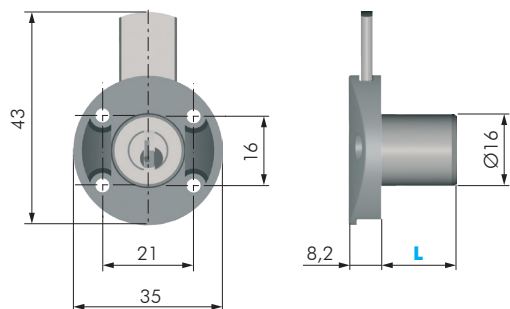

SERRATURA PER SCORREVOLI

CODICE	MATERIALE	QUANTITÀ
50630010	ZAMA - OTT	20

SERRATURA PER CASSETTO

CODICE	L	MATERIALE	QUANTITÀ
50807XXX	20	ZAMA	100
50807XXX	30	ZAMA	100
50807XXX	35	ZAMA	100
50807XXX	40	ZAMA	100
50807XXX	50	ZAMA	100

SERRATURA PER ANTINA

CODICE	L	MATERIALE	QUANTITÀ
50906XXX	20	ZAMA	100
50906XXX	30	ZAMA	100
50906XXX	35	ZAMA	100
50906XXX	40	ZAMA	100
50906XXX	50	ZAMA	100

SERRATURA AD ASTE TRASLANTI

CODICE	MATERIALE	QUANTITÀ
50314020	ZAMA	100