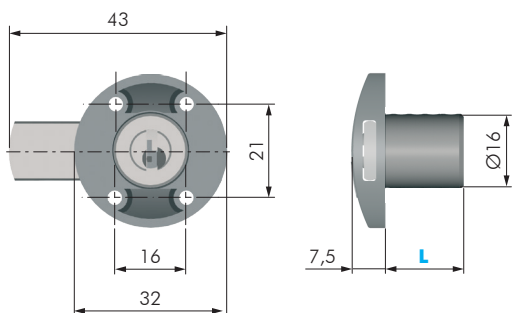

SERRATURA PER SCORREVOLI

CODICE	MATERIALE	QUANTITÀ
50630010	ZAMA - OTT	20

SERRATURA PER CASSETTO

CODICE	L	MATERIALE	QUANTITÀ
50807XXX	20	ZAMA	100
50807XXX	30	ZAMA	100
50807XXX	35	ZAMA	100
50807XXX	40	ZAMA	100
50807XXX	50	ZAMA	100

SERRATURA PER ANTINA

CODICE	L	MATERIALE	QUANTITÀ
50906XXX	20	ZAMA	100
50906XXX	30	ZAMA	100
50906XXX	35	ZAMA	100
50906XXX	40	ZAMA	100
50906XXX	50	ZAMA	100

SERRATURA AD ASTE TRASLANTI

CODICE	MATERIALE	QUANTITÀ
50314020	ZAMA	100

SERRATURA AD ASTE ROTANTI

CODICE	L	MATERIALE	QUANTITÀ
50543010	20	ZAMA	50
50543030	25	ZAMA	50
50543150	30	ZAMA	50

SERRATURA PER CHIUSURE MULTIPLE

CODICE	MATERIALE	QUANTITÀ
51215010	ZAMA	100