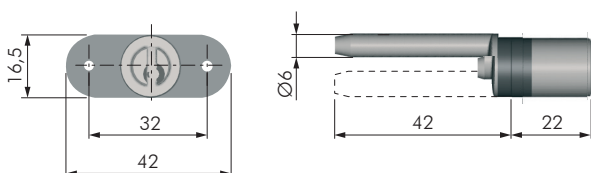

SERRATURA PER CHIUSURE MULTIPLE

CODICE	MATERIALE	QUANTITÀ
51215010	ZAMA	100