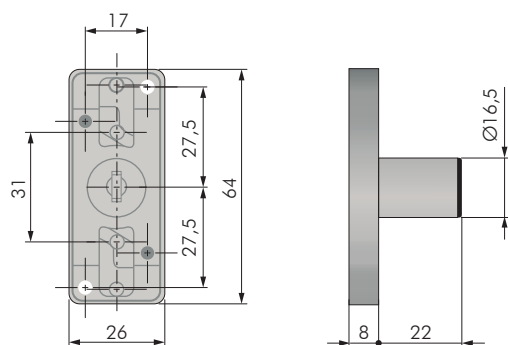

SERRATURA PER SCORREVOLI

CODICE	MATERIALE	QUANTITÀ
50630010	ZAMA - OTT	20

SERRATURA PER CASSETTO

CODICE	L	MATERIALE	QUANTITÀ
50807XXX	20	ZAMA	100
50807XXX	30	ZAMA	100
50807XXX	35	ZAMA	100
50807XXX	40	ZAMA	100
50807XXX	50	ZAMA	100

SERRATURA PER ANTINA

CODICE	L	MATERIALE	QUANTITÀ
50906XXX	20	ZAMA	100
50906XXX	30	ZAMA	100
50906XXX	35	ZAMA	100
50906XXX	40	ZAMA	100
50906XXX	50	ZAMA	100

SERRATURA AD ASTE TRASLANTI

CODICE	MATERIALE	QUANTITÀ
50314020	ZAMA	100