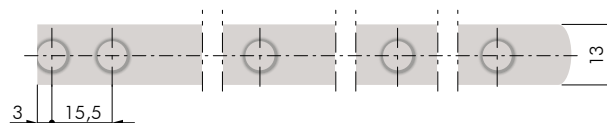

CODICE	DESCRIZIONE	MATERIALE	QUANTITÀ
51215010	SERRATURA PER CHIUSURE MULTIPLE	ZAMA	100

CODICE	DESCRIZIONE	MATERIALE	QUANTITÀ
51549040	CUNEO ANTIRIBALTAMENTO	PLAST	150

CODICE	DESCRIZIONE	PIOLI	MATERIALE	QUANTITÀ
51904XXX	ASTA PER CLASSIFICATORI CON PIOLI	5	FE	100
51905XXX		6		

LE ASTE CODICE 51904XXX E CODICE 51905XXX SONO DISPONIBILI IN LUNGHEZZA PERSONALIZZATA.