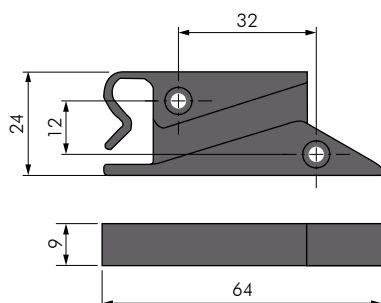

CODICE	DESCRIZIONE	MATERIALE	QUANTITÀ
51215010	SERRATURA PER CHIUSURE MULTIPLE	ZAMA	100

CODICE	DESCRIZIONE	MATERIALE	QUANTITÀ
51549040	CUNEO ANTIRIBALTAMENTO	PLAST	150

CODICE	DESCRIZIONE	PIOLI	MATERIALE	QUANTITÀ
51904XXX	ASTA PER CLASSIFICATORI CON PIOLI	5	FE	100
51905XXX		6		

LE ASTE CODICE 51904XXX E CODICE 51905XXX SONO DISPONIBILI IN LUNGHEZZA PERSONALIZZATA.