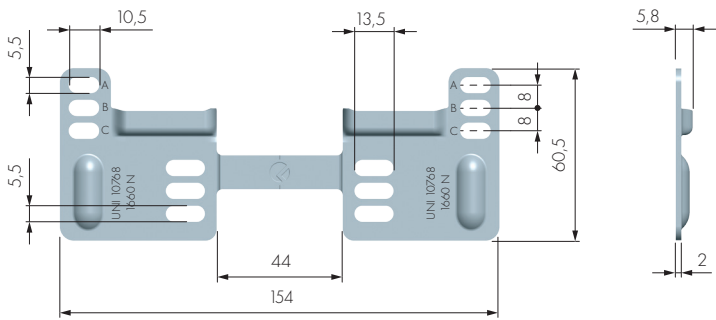

PIASTRINA REGGIPENSILE WP1

CODICE	MATERIALE	QUANTITÀ
63450012	FE	100

PIASTRINA REGGIPENSILE WP2

CODICE	MATERIALE	QUANTITÀ
63450020	FE	100

PIASTRINA REGGIPENSILE WP5

CODICE	MATERIALE	QUANTITÀ
63450050	FE	100

PIASTRINA REGGIPENSILE WP XXL

CODICE	MATERIALE	QUANTITÀ
63450200	FE	100

**PIASTRINA REGGIPENSILE WP6**

CODICE	MATERIALE	QUANTITÀ
63450060	FE	100

**PIASTRINA REGGIPENSILE WP7**

CODICE	MATERIALE	QUANTITÀ
63450070	FE	100

DISPONIBILE IN LUNGHEZZA PERSONALIZZATA.