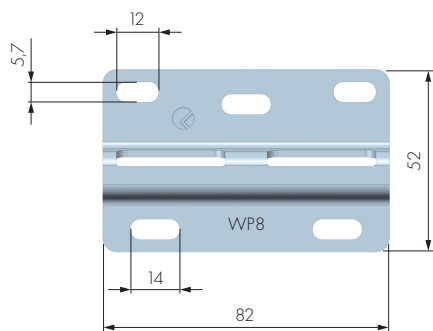

PIASTRINA REGGIPENSILE WP XXL

CODICE	MATERIALE	QUANTITÀ
63450200	FE	100

**PIASTRINA REGGIPENSILE WP6**

CODICE	MATERIALE	QUANTITÀ
63450060	FE	100

**PIASTRINA REGGIPENSILE WP7**

CODICE	MATERIALE	QUANTITÀ
63450070	FE	100