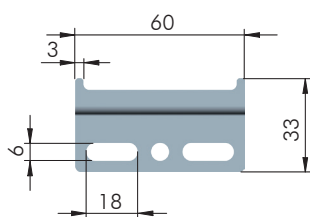

PIASTRA REGGIPENSILE AMBIDESTRA

CODICE	MATERIALE	QUANTITÀ
63450100	FE	100