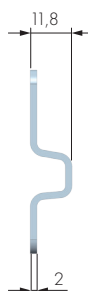

PIASTRINA REGGIPENSILE WP1

CODICE	MATERIALE	QUANTITÀ
63450012	FE	100

PIASTRINA REGGIPENSILE WP2

CODICE	MATERIALE	QUANTITÀ
63450020	FE	100

PIASTRINA REGGIPENSILE WP5

CODICE	MATERIALE	QUANTITÀ
63450050	FE	100

PIASTRINA REGGIPENSILE WP XXL

CODICE	MATERIALE	QUANTITÀ
63450200	FE	100

**PIASTRINA REGGIPENSILE WP6**

CODICE	MATERIALE	QUANTITÀ
63450060	FE	100

**PIASTRINA REGGIPENSILE WP7**

CODICE	MATERIALE	QUANTITÀ
63450070	FE	100

**PIASTRINA REGGIPENSILE WP8**

CODICE	MATERIALE	QUANTITÀ
63450090	FE	100

**PIASTRA REGGIPENSILE AMBIDESTRA**

CODICE	MATERIALE	QUANTITÀ
63450100	FE	100

**BARRA REGGIPENSILE B3**

CODICE	MATERIALE	QUANTITÀ
6344XXXX	FE	100