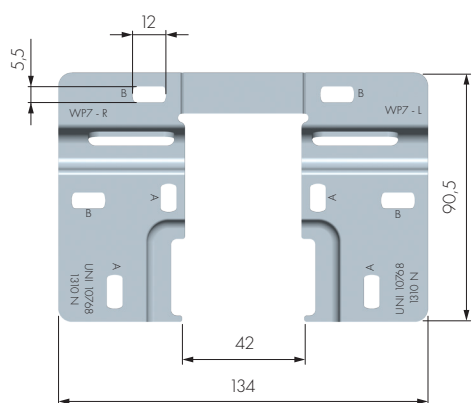

PIASTRINA REGGIPENSILE WP XXL

CODICE	MATERIALE	QUANTITÀ
63450200	FE	100

**PIASTRINA REGGIPENSILE WP6**

CODICE	MATERIALE	QUANTITÀ
63450060	FE	100

**PIASTRINA REGGIPENSILE WP7**

CODICE	MATERIALE	QUANTITÀ
63450070	FE	100

DISPONIBILE IN LUNGHEZZA PERSONALIZZATA.