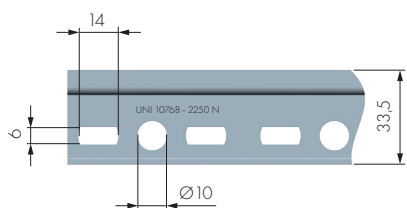

BARRA REGGIPENSILE B3

CODICE	MATERIALE	QUANTITÀ
6344XXXX	FE	100

DISPONIBILE IN LUNGHEZZA PERSONALIZZATA.