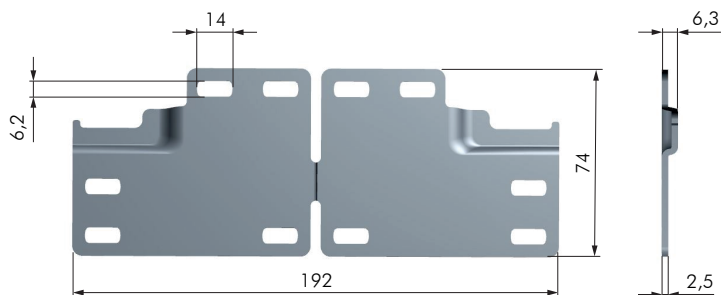

PIASTRINA REGGIPENSILE WP1

CODICE	MATERIALE	QUANTITÀ
63450012	FE	100

PIASTRINA REGGIPENSILE WP2

CODICE	MATERIALE	QUANTITÀ
63450020	FE	100

PIASTRINA REGGIPENSILE WP5

CODICE	MATERIALE	QUANTITÀ
63450050	FE	100

PIASTRINA REGGIPENSILE WP XXL

CODICE	MATERIALE	QUANTITÀ
63450200	FE	100

**PIASTRINA REGGIPENSILE WP6**

CODICE	MATERIALE	QUANTITÀ
63450060	FE	100

**PIASTRINA REGGIPENSILE WP7**

CODICE	MATERIALE	QUANTITÀ
63450070	FE	100

DISPONIBILE IN LUNGHEZZA PERSONALIZZATA.