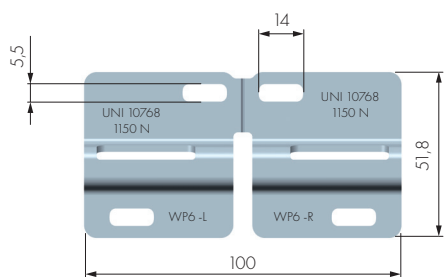

PIASTRINA REGGIPENSILE WP1

CODICE	MATERIALE	QUANTITÀ
63450012	FE	100

PIASTRINA REGGIPENSILE WP2

CODICE	MATERIALE	QUANTITÀ
63450020	FE	100

PIASTRINA REGGIPENSILE WP5

CODICE	MATERIALE	QUANTITÀ
63450050	FE	100

PIASTRINA REGGIPENSILE WP XXL

CODICE	MATERIALE	QUANTITÀ
63450200	FE	100

**PIASTRINA REGGIPENSILE WP6**

CODICE	MATERIALE	QUANTITÀ
63450060	FE	100

**PIASTRINA REGGIPENSILE WP7**

CODICE	MATERIALE	QUANTITÀ
63450070	FE	100

DISPONIBILE IN LUNGHEZZA PERSONALIZZATA.