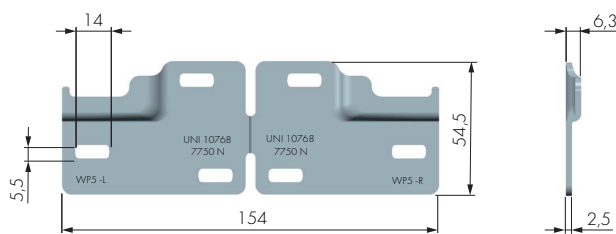

PIASTRINA REGGIPENSILE WP1

CODICE	MATERIALE	QUANTITÀ
63450012	FE	100

PIASTRINA REGGIPENSILE WP2

CODICE	MATERIALE	QUANTITÀ
63450020	FE	100

PIASTRINA REGGIPENSILE WP5

CODICE	MATERIALE	QUANTITÀ
63450050	FE	100

PIASTRINA REGGIPENSILE WP XXL

CODICE	MATERIALE	QUANTITÀ
63450200	FE	100

**PIASTRINA REGGIPENSILE WP6**

CODICE	MATERIALE	QUANTITÀ
63450060	FE	100

**PIASTRINA REGGIPENSILE WP7**

CODICE	MATERIALE	QUANTITÀ
63450070	FE	100

DISPONIBILE IN LUNGHEZZA PERSONALIZZATA.