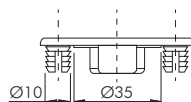

CODOLO

CODOLO
VELOFIX