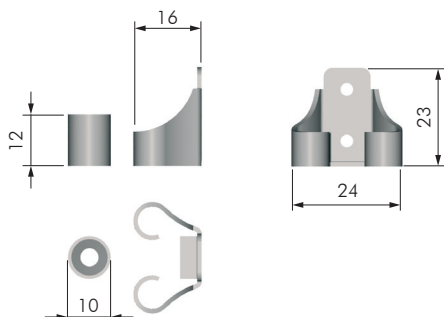

CRICCHETTO MAGNETICO FISSAGGIO A VITE

CODICE	L	L1	L2	MATERIALE	QUANTITÀ
55008020	40	18	32	PLAST - FE	100
55008010	46	15	37	PLAST - FE	500

INCONTRO PER CRICCHETTO

CODICE	L	L1	L2	MATERIALE	QUANTITÀ
55904020	23	12	35	FE	500
55904040	27	13	37	FE	1.000

CRICCHETTO A SCATTO PICCOLO

CODICE	MATERIALE	QUANTITÀ
55205010	PLAST - FE	50

CRICCHETTO A SCATTO GRANDE

CODICE	MATERIALE	QUANTITÀ
55206010	PLAST - FE	50

CRICCHETTO CON RULLO

CODICE	MATERIALE	QUANTITÀ
55402010	PLAST - FE	100

CRICCHETTO A DUE RULLI

CODICE	MATERIALE	QUANTITÀ
55401010	PLAST - FE	100

CRICCHETTO A MOLLA

CODICE	MATERIALE	QUANTITÀ
55501010	FE	100

CRICCHETTO A SFERA

CODICE	MATERIALE	QUANTITÀ
55601010	OTT	50

CATENACCIOLI