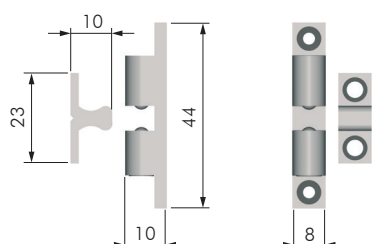

CRICCHETTO MAGNETICO FISSAGGIO A VITE

CODICE	L	L1	L2	MATERIALE	QUANTITÀ
55008020	40	18	32	PLAST - FE	100
55008010	46	15	37	PLAST - FE	500

INCONTRO PER CRICCHETTO

CODICE	L	L1	L2	MATERIALE	QUANTITÀ
55904020	23	12	35	FE	500
55904040	27	13	37	FE	1.000

CRICCHETTO A SCATTO PICCOLO

CODICE	MATERIALE	QUANTITÀ
55205010	PLAST - FE	50

CRICCHETTO A SCATTO GRANDE

CODICE	MATERIALE	QUANTITÀ
55206010	PLAST - FE	50

CRICCHETTO CON RULLO

CODICE	MATERIALE	QUANTITÀ
55402010	PLAST - FE	100

CRICCHETTO A DUE RULLI

CODICE	MATERIALE	QUANTITÀ
55401010	PLAST - FE	100

CRICCHETTO A MOLLA

CODICE	MATERIALE	QUANTITÀ
55501010	FE	100

CRICCHETTO A SFERA

CODICE	MATERIALE	QUANTITÀ
55601010	OTT	50

CATENACCIOLI