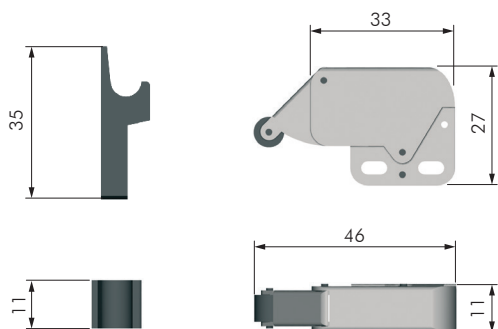

CRICCHETTO MAGNETICO FISSAGGIO A VITE

CODICE	L	L1	L2	MATERIALE	QUANTITÀ
55008020	40	18	32	PLAST - FE	100
55008010	46	15	37	PLAST - FE	500

INCONTRO PER CRICCHETTO

CODICE	L	L1	L2	MATERIALE	QUANTITÀ
55904020	23	12	35	FE	500
55904040	27	13	37	FE	1.000

CRICCHETTO A SCATTO PICCOLO

CODICE	MATERIALE	QUANTITÀ
55205010	PLAST - FE	50

CRICCHETTO A SCATTO GRANDE

CODICE	MATERIALE	QUANTITÀ
55206010	PLAST - FE	50

CRICCHETTO CON RULLO

CODICE	MATERIALE	QUANTITÀ
55402010	PLAST - FE	100

CRICCHETTO A DUE RULLI

CODICE	MATERIALE	QUANTITÀ
55401010	PLAST - FE	100

CRICCHETTO A MOLLA

CODICE	MATERIALE	QUANTITÀ
55501010	FE	100

CRICCHETTO A SFERA

CODICE	MATERIALE	QUANTITÀ
55601010	OTT	50

CATENACCIOLI