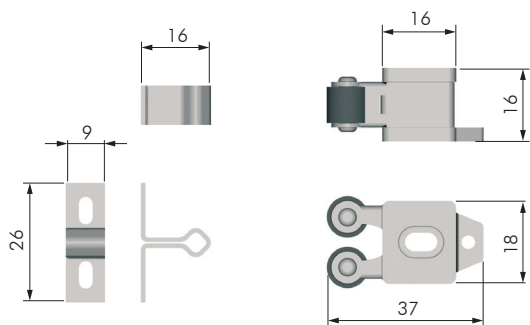

CRICCHETTO MAGNETICO FISSAGGIO A VITE

CODICE	L	L1	L2	MATERIALE	QUANTITÀ
55008020	40	18	32	PLAST - FE	100
55008010	46	15	37	PLAST - FE	500

INCONTRO PER CRICCHETTO

CODICE	L	L1	L2	MATERIALE	QUANTITÀ
55904020	23	12	35	FE	500
55904040	27	13	37	FE	1.000

CRICCHETTO A SCATTO PICCOLO

CODICE	MATERIALE	QUANTITÀ
55205010	PLAST - FE	50

CRICCHETTO A SCATTO GRANDE

CODICE	MATERIALE	QUANTITÀ
55206010	PLAST - FE	50

CRICCHETTO CON RULLO

CODICE	MATERIALE	QUANTITÀ
55402010	PLAST - FE	100

CRICCHETTO A DUE RULLI

CODICE	MATERIALE	QUANTITÀ
55401010	PLAST - FE	100

CRICCHETTO A MOLLA

CODICE	MATERIALE	QUANTITÀ
55501010	FE	100

CRICCHETTO A SFERA

CODICE	MATERIALE	QUANTITÀ
55601010	OTT	50

CATENACCIOLI