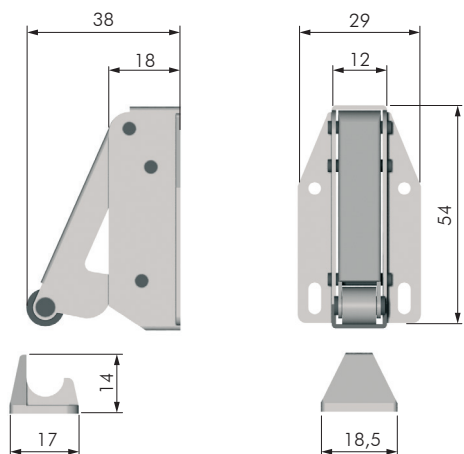

CRICCHETTO MAGNETICO FISSAGGIO A VITE

CODICE	L	L1	L2	MATERIALE	QUANTITÀ
55008020	40	18	32	PLAST - FE	100
55008010	46	15	37	PLAST - FE	500

INCONTRO PER CRICCHETTO

CODICE	L	L1	L2	MATERIALE	QUANTITÀ
55904020	23	12	35	FE	500
55904040	27	13	37	FE	1.000

CRICCHETTO A SCATTO PICCOLO

CODICE	MATERIALE	QUANTITÀ
55205010	PLAST - FE	50

CRICCHETTO A SCATTO GRANDE

CODICE	MATERIALE	QUANTITÀ
55206010	PLAST - FE	50

CRICCHETTO CON RULLO

CODICE	MATERIALE	QUANTITÀ
55402010	PLAST - FE	100

CRICCHETTO A DUE RULLI

CODICE	MATERIALE	QUANTITÀ
55401010	PLAST - FE	100

CRICCHETTO A MOLLA

CODICE	MATERIALE	QUANTITÀ
55501010	FE	100

CRICCHETTO A SFERA

CODICE	MATERIALE	QUANTITÀ
55601010	OTT	50

CATENACCIOLI