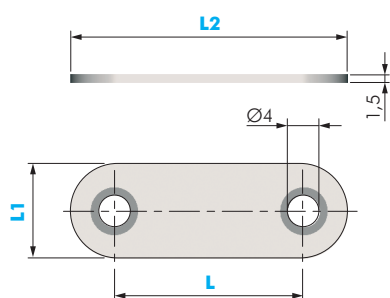

CRICCHETTO MAGNETICO FISSAGGIO A VITE

CODICE	L	L1	L2	MATERIALE	QUANTITÀ
55008020	40	18	32	PLAST - FE	100
55008010	46	15	37	PLAST - FE	500

INCONTRO PER CRICCHETTO

CODICE	L	L1	L2	MATERIALE	QUANTITÀ
55904020	23	12	35	FE	500
55904040	27	13	37	FE	1.000

CRICCHETTO A SCATTO PICCOLO

CODICE	MATERIALE	QUANTITÀ
55205010	PLAST - FE	50

CRICCHETTO A SCATTO GRANDE

CODICE	MATERIALE	QUANTITÀ
55206010	PLAST - FE	50

CRICCHETTO CON RULLO

CODICE	MATERIALE	QUANTITÀ
55402010	PLAST - FE	100