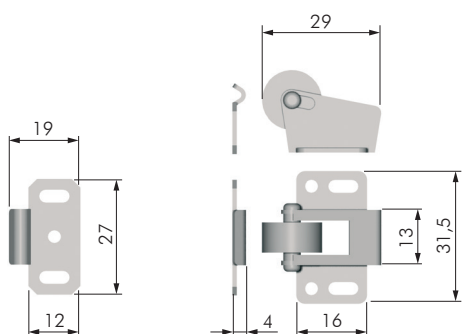

CRICCHETTO MAGNETICO FISSAGGIO A VITE

CODICE	L	L1	L2	MATERIALE	QUANTITÀ
55008020	40	18	32	PLAST - FE	100
55008010	46	15	37	PLAST - FE	500

INCONTRO PER CRICCHETTO

CODICE	L	L1	L2	MATERIALE	QUANTITÀ
55904020	23	12	35	FE	500
55904040	27	13	37	FE	1.000

CRICCHETTO A SCATTO PICCOLO

CODICE	MATERIALE	QUANTITÀ
55205010	PLAST - FE	50

CRICCHETTO A SCATTO GRANDE

CODICE	MATERIALE	QUANTITÀ
55206010	PLAST - FE	50

CRICCHETTO CON RULLO

CODICE	MATERIALE	QUANTITÀ
55402010	PLAST - FE	100

CRICCHETTO A DUE RULLI

CODICE	MATERIALE	QUANTITÀ
55401010	PLAST - FE	100

CRICCHETTO A MOLLA

CODICE	MATERIALE	QUANTITÀ
55501010	FE	100

CRICCHETTO A SFERA

CODICE	MATERIALE	QUANTITÀ
55601010	OTT	50

CATENACCIOLI