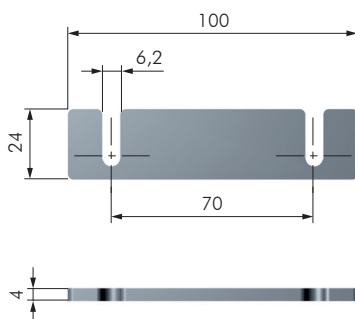

CHIAVISTELLO ANTIRIBALTAMENTO ARMADI

CODICE	MATERIALE	QUANTITÀ
65501000	ZAMA	250

PIASTRA MURO PER ANTIRIBALTAMENTO ARMADI

CODICE	MATERIALE	QUANTITÀ
65509020	FE	200

DISTANZIALE PER ANTIRIBALTAMENTO ARMADI

CODICE	MATERIALE	QUANTITÀ
65509030	PLAST	200