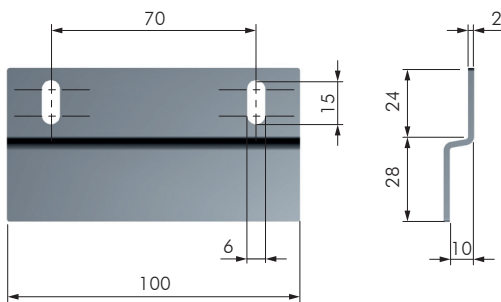

CHIAVISTELLO ANTIRIBALTAMENTO ARMADI

CODICE	MATERIALE	QUANTITÀ
65501000	ZAMA	250

PIASTRA MURO PER ANTIRIBALTAMENTO ARMADI

CODICE	MATERIALE	QUANTITÀ
65509020	FE	200

DISTANZIALE PER ANTIRIBALTAMENTO ARMADI

CODICE	MATERIALE	QUANTITÀ
65509030	PLAST	200