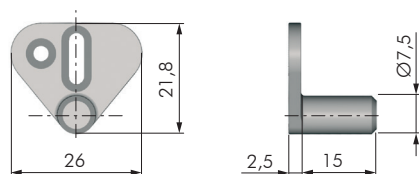

FERMATINA PER SERRATURA		
CODICE	MATERIALE	QUANTITÀ
51505010	FE	100

CAVALLOTTO PER ASTE MEZZETONDE		
CODICE	MATERIALE	QUANTITÀ
51507010	PLAST	100

GHIERA		
CODICE	MATERIALE	QUANTITÀ
51508010	FE	100

PERNO ECCENTRICO MORDENTE LEGNO		
CODICE	MATERIALE	QUANTITÀ
51510010	ZAMA	100

PERNO ECCENTRICO		
CODICE	MATERIALE	QUANTITÀ
51512010	FE	3.500

PERNO REGOLABILE		
CODICE	MATERIALE	QUANTITÀ
51513010	ZAMA	100

CAVALLOTTO CON PIOLINO

CODICE	MATERIALE	QUANTITÀ
51517300	ZAMA - PLAST	500

CAVALLOTTO CON FORO A VITE

CODICE	MATERIALE	QUANTITÀ
51517010	ZAMA - PLAST	500

GANCIO CON PIOLINO

CODICE	POSIZIONE	MATERIALE	QUANTITÀ
51519300	SINISTRA	ZAMA - PLAST	500
51518300	DESTRA	ZAMA - PLAST	500

GANCIO CON PIOLINO

CODICE	POSIZIONE	MATERIALE	QUANTITÀ
51541010	SINISTRA	ZAMA - PLAST	500
51540010	DESTRA	ZAMA - PLAST	500