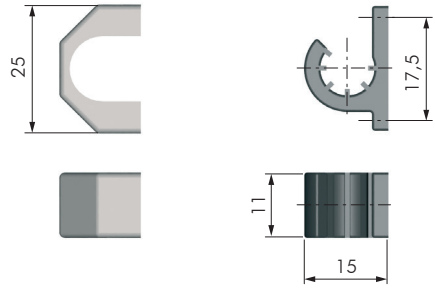

FERMATINA PER SERRATURA		
CODICE	MATERIALE	QUANTITÀ
51505010	FE	100

CAVALLOTTO PER ASTE MEZZETONDE		
CODICE	MATERIALE	QUANTITÀ
51507010	PLAST	100

GHIERA		
CODICE	MATERIALE	QUANTITÀ
51508010	FE	100

PERNO ECCENTRICO MORDENTE LEGNO		
CODICE	MATERIALE	QUANTITÀ
51510010	ZAMA	100

PERNO ECCENTRICO		
CODICE	MATERIALE	QUANTITÀ
51512010	FE	3.500

PERNO REGOLABILE		
CODICE	MATERIALE	QUANTITÀ
51513010	ZAMA	100

CAVALLOTTO CON PIOLINO

CODICE	MATERIALE	QUANTITÀ
51517300	ZAMA - PLAST	500

CAVALLOTTO CON FORO A VITE

CODICE	MATERIALE	QUANTITÀ
51517010	ZAMA - PLAST	500

GANCIO CON PIOLINO

CODICE	POSIZIONE	MATERIALE	QUANTITÀ
51519300	SINISTRA	ZAMA - PLAST	500
51518300	DESTRA	ZAMA - PLAST	500

GANCIO CON PIOLINO

CODICE	POSIZIONE	MATERIALE	QUANTITÀ
51541010	SINISTRA	ZAMA - PLAST	500
51540010	DESTRA	ZAMA - PLAST	500