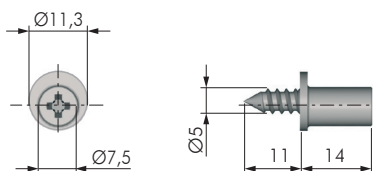

FERMATINA PER SERRATURA		
CODICE	MATERIALE	QUANTITÀ
51505010	FE	100

CAVALLOTTO PER ASTE MEZZETONDE		
CODICE	MATERIALE	QUANTITÀ
51507010	PLAST	100

GHIERA		
CODICE	MATERIALE	QUANTITÀ
51508010	FE	100

PERNO ECCENTRICO MORDENTE LEGNO		
CODICE	MATERIALE	QUANTITÀ
51510010	ZAMA	100

PERNO ECCENTRICO		
CODICE	MATERIALE	QUANTITÀ
51512010	FE	3.500

PERNO REGOLABILE		
CODICE	MATERIALE	QUANTITÀ
51513010	ZAMA	100

CAVALLOTTO CON PIOLINO

CODICE	MATERIALE	QUANTITÀ
51517300	ZAMA - PLAST	500

CAVALLOTTO CON FORO A VITE

CODICE	MATERIALE	QUANTITÀ
51517010	ZAMA - PLAST	500

GANCIO CON PIOLINO

CODICE	POSIZIONE	MATERIALE	QUANTITÀ
51519300	SINISTRA	ZAMA - PLAST	500
51518300	DESTRA	ZAMA - PLAST	500

GANCIO CON PIOLINO

CODICE	POSIZIONE	MATERIALE	QUANTITÀ
51541010	SINISTRA	ZAMA - PLAST	500
51540010	DESTRA	ZAMA - PLAST	500