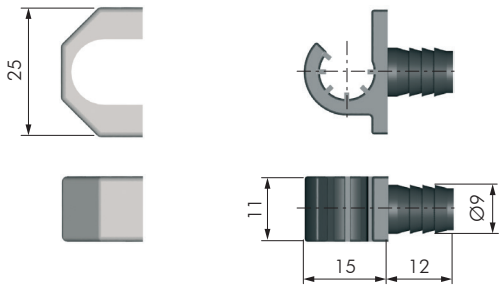

FERMATINA PER SERRATURA		
CODICE	MATERIALE	QUANTITÀ
51505010	FE	100

CAVALLOTTO PER ASTE MEZZETONDE		
CODICE	MATERIALE	QUANTITÀ
51507010	PLAST	100

GHIERA		
CODICE	MATERIALE	QUANTITÀ
51508010	FE	100

PERNO ECCENTRICO MORDENTE LEGNO		
CODICE	MATERIALE	QUANTITÀ
51510010	ZAMA	100

PERNO ECCENTRICO		
CODICE	MATERIALE	QUANTITÀ
51512010	FE	3.500

PERNO REGOLABILE		
CODICE	MATERIALE	QUANTITÀ
51513010	ZAMA	100

CAVALLOTTO CON PIOLINO

CODICE	MATERIALE	QUANTITÀ
51517300	ZAMA - PLAST	500

CAVALLOTTO CON FORO A VITE

CODICE	MATERIALE	QUANTITÀ
51517010	ZAMA - PLAST	500

GANCIO CON PIOLINO

CODICE	POSIZIONE	MATERIALE	QUANTITÀ
51519300	SINISTRA	ZAMA - PLAST	500
51518300	DESTRA	ZAMA - PLAST	500

GANCIO CON PIOLINO

CODICE	POSIZIONE	MATERIALE	QUANTITÀ
51541010	SINISTRA	ZAMA - PLAST	500
51540010	DESTRA	ZAMA - PLAST	500