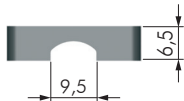

FERMATINA PER SERRATURA		
CODICE	MATERIALE	QUANTITÀ
51505010	FE	100

CAVALLOTTO PER ASTE MEZZETONDE		
CODICE	MATERIALE	QUANTITÀ
51507010	PLAST	100

GHIERA		
CODICE	MATERIALE	QUANTITÀ
51508010	FE	100

PERNO ECCENTRICO MORDENTE LEGNO		
CODICE	MATERIALE	QUANTITÀ
51510010	ZAMA	100

PERNO ECCENTRICO		
CODICE	MATERIALE	QUANTITÀ
51512010	FE	3.500

PERNO REGOLABILE		
CODICE	MATERIALE	QUANTITÀ
51513010	ZAMA	100

CAVALLOTTO CON PIOLINO

CODICE	MATERIALE	QUANTITÀ
51517300	ZAMA - PLAST	500

CAVALLOTTO CON FORO A VITE

CODICE	MATERIALE	QUANTITÀ
51517010	ZAMA - PLAST	500

GANCIO CON PIOLINO

CODICE	POSIZIONE	MATERIALE	QUANTITÀ
51519300	SINISTRA	ZAMA - PLAST	500
51518300	DESTRA	ZAMA - PLAST	500

GANCIO CON PIOLINO

CODICE	POSIZIONE	MATERIALE	QUANTITÀ
51541010	SINISTRA	ZAMA - PLAST	500
51540010	DESTRA	ZAMA - PLAST	500