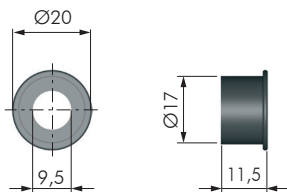

FERMATINA PER SERRATURA		
CODICE	MATERIALE	QUANTITÀ
51505010	FE	100

CAVALLOTTO PER ASTE MEZZETONDE		
CODICE	MATERIALE	QUANTITÀ
51507010	PLAST	100

GHIERA		
CODICE	MATERIALE	QUANTITÀ
51508010	FE	100

PERNO ECCENTRICO MORDENTE LEGNO		
CODICE	MATERIALE	QUANTITÀ
51510010	ZAMA	100

PERNO ECCENTRICO		
CODICE	MATERIALE	QUANTITÀ
51512010	FE	3.500

PERNO REGOLABILE		
CODICE	MATERIALE	QUANTITÀ
51513010	ZAMA	100

CAVALLOTTO CON PIOLINO

CODICE	MATERIALE	QUANTITÀ
51517300	ZAMA - PLAST	500

CAVALLOTTO CON FORO A VITE

CODICE	MATERIALE	QUANTITÀ
51517010	ZAMA - PLAST	500

GANCIO CON PIOLINO

CODICE	POSIZIONE	MATERIALE	QUANTITÀ
51519300	SINISTRA	ZAMA - PLAST	500
51518300	DESTRA	ZAMA - PLAST	500

GANCIO CON PIOLINO

CODICE	POSIZIONE	MATERIALE	QUANTITÀ
51541010	SINISTRA	ZAMA - PLAST	500
51540010	DESTRA	ZAMA - PLAST	500