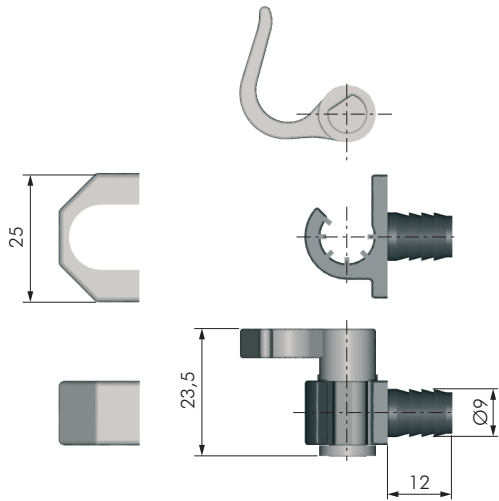

FERMATINA PER SERRATURA		
CODICE	MATERIALE	QUANTITÀ
51505010	FE	100

CAVALLOTTO PER ASTE MEZZETONDE		
CODICE	MATERIALE	QUANTITÀ
51507010	PLAST	100

GHIERA		
CODICE	MATERIALE	QUANTITÀ
51508010	FE	100

PERNO ECCENTRICO MORDENTE LEGNO		
CODICE	MATERIALE	QUANTITÀ
51510010	ZAMA	100

PERNO ECCENTRICO		
CODICE	MATERIALE	QUANTITÀ
51512010	FE	3.500

PERNO REGOLABILE		
CODICE	MATERIALE	QUANTITÀ
51513010	ZAMA	100

CAVALLOTTO CON PIOLINO

CODICE	MATERIALE	QUANTITÀ
51517300	ZAMA - PLAST	500

CAVALLOTTO CON FORO A VITE

CODICE	MATERIALE	QUANTITÀ
51517010	ZAMA - PLAST	500

GANCIO CON PIOLINO

CODICE	POSIZIONE	MATERIALE	QUANTITÀ
51519300	SINISTRA	ZAMA - PLAST	500
51518300	DESTRA	ZAMA - PLAST	500

GANCIO CON PIOLINO

CODICE	POSIZIONE	MATERIALE	QUANTITÀ
51541010	SINISTRA	ZAMA - PLAST	500
51540010	DESTRA	ZAMA - PLAST	500

CUNEO ANTIRIBALTAMENTO

CODICE	MATERIALE	QUANTITÀ
51549040	PLAST	150