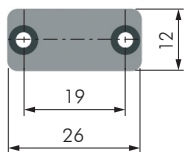

FERMATINA PER SERRATURA		
CODICE	MATERIALE	QUANTITÀ
51505010	FE	100

CAVALLOTTO PER ASTE MEZZETONDE		
CODICE	MATERIALE	QUANTITÀ
51507010	PLAST	100

GHIERA		
CODICE	MATERIALE	QUANTITÀ
51508010	FE	100

PERNO ECCENTRICO MORDENTE LEGNO		
CODICE	MATERIALE	QUANTITÀ
51510010	ZAMA	100

PERNO ECCENTRICO		
CODICE	MATERIALE	QUANTITÀ
51512010	FE	3.500

PERNO REGOLABILE		
CODICE	MATERIALE	QUANTITÀ
51513010	ZAMA	100

CAVALLOTTO CON PIOLINO

CODICE	MATERIALE	QUANTITÀ
51517300	ZAMA - PLAST	500

CAVALLOTTO CON FORO A VITE

CODICE	MATERIALE	QUANTITÀ
51517010	ZAMA - PLAST	500

GANCIO CON PIOLINO

CODICE	POSIZIONE	MATERIALE	QUANTITÀ
51519300	SINISTRA	ZAMA - PLAST	500
51518300	DESTRA	ZAMA - PLAST	500

GANCIO CON PIOLINO

CODICE	POSIZIONE	MATERIALE	QUANTITÀ
51541010	SINISTRA	ZAMA - PLAST	500
51540010	DESTRA	ZAMA - PLAST	500