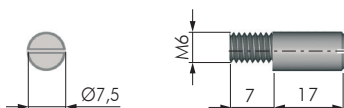

FERMATINA PER SERRATURA		
CODICE	MATERIALE	QUANTITÀ
51505010	FE	100

CAVALLOTTO PER ASTE MEZZETONDE		
CODICE	MATERIALE	QUANTITÀ
51507010	PLAST	100

GHIERA		
CODICE	MATERIALE	QUANTITÀ
51508010	FE	100

PERNO ECCENTRICO MORDENTE LEGNO		
CODICE	MATERIALE	QUANTITÀ
51510010	ZAMA	100

PERNO ECCENTRICO		
CODICE	MATERIALE	QUANTITÀ
51512010	FE	3.500

PERNO REGOLABILE		
CODICE	MATERIALE	QUANTITÀ
51513010	ZAMA	100

CAVALLOTTO CON PIOLINO

CODICE	MATERIALE	QUANTITÀ
51517300	ZAMA - PLAST	500

CAVALLOTTO CON FORO A VITE

CODICE	MATERIALE	QUANTITÀ
51517010	ZAMA - PLAST	500

GANCIO CON PIOLINO

CODICE	POSIZIONE	MATERIALE	QUANTITÀ
51519300	SINISTRA	ZAMA - PLAST	500
51518300	DESTRA	ZAMA - PLAST	500

GANCIO CON PIOLINO

CODICE	POSIZIONE	MATERIALE	QUANTITÀ
51541010	SINISTRA	ZAMA - PLAST	500
51540010	DESTRA	ZAMA - PLAST	500