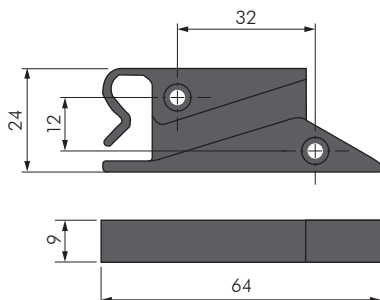

FERMATINA PER SERRATURA		
CODICE	MATERIALE	QUANTITÀ
51505010	FE	100

CAVALLOTTO PER ASTE MEZZETONDE		
CODICE	MATERIALE	QUANTITÀ
51507010	PLAST	100

GHIERA		
CODICE	MATERIALE	QUANTITÀ
51508010	FE	100

PERNO ECCENTRICO MORDENTE LEGNO		
CODICE	MATERIALE	QUANTITÀ
51510010	ZAMA	100

PERNO ECCENTRICO		
CODICE	MATERIALE	QUANTITÀ
51512010	FE	3.500

PERNO REGOLABILE		
CODICE	MATERIALE	QUANTITÀ
51513010	ZAMA	100

CAVALLOTTO CON PIOLINO

CODICE	MATERIALE	QUANTITÀ
51517300	ZAMA - PLAST	500

CAVALLOTTO CON FORO A VITE

CODICE	MATERIALE	QUANTITÀ
51517010	ZAMA - PLAST	500

GANCIO CON PIOLINO

CODICE	POSIZIONE	MATERIALE	QUANTITÀ
51519300	SINISTRA	ZAMA - PLAST	500
51518300	DESTRA	ZAMA - PLAST	500

GANCIO CON PIOLINO

CODICE	POSIZIONE	MATERIALE	QUANTITÀ
51541010	SINISTRA	ZAMA - PLAST	500
51540010	DESTRA	ZAMA - PLAST	500