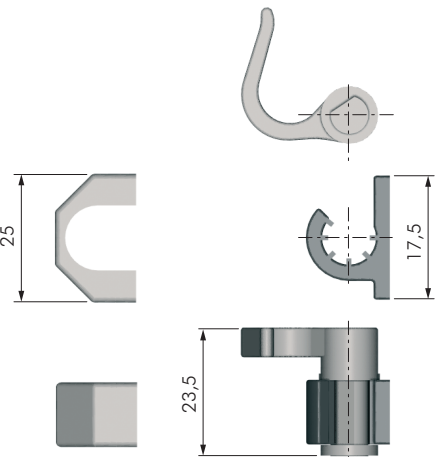

FERMATINA PER SERRATURA		
CODICE	MATERIALE	QUANTITÀ
51505010	FE	100

CAVALLOTTO PER ASTE MEZZETONDE		
CODICE	MATERIALE	QUANTITÀ
51507010	PLAST	100

GHIERA		
CODICE	MATERIALE	QUANTITÀ
51508010	FE	100

PERNO ECCENTRICO MORDENTE LEGNO		
CODICE	MATERIALE	QUANTITÀ
51510010	ZAMA	100

PERNO ECCENTRICO		
CODICE	MATERIALE	QUANTITÀ
51512010	FE	3.500

PERNO REGOLABILE		
CODICE	MATERIALE	QUANTITÀ
51513010	ZAMA	100

CAVALLOTTO CON PIOLINO

CODICE	MATERIALE	QUANTITÀ
51517300	ZAMA - PLAST	500

CAVALLOTTO CON FORO A VITE

CODICE	MATERIALE	QUANTITÀ
51517010	ZAMA - PLAST	500

GANCIO CON PIOLINO

CODICE	POSIZIONE	MATERIALE	QUANTITÀ
51519300	SINISTRA	ZAMA - PLAST	500
51518300	DESTRA	ZAMA - PLAST	500

GANCIO CON PIOLINO

CODICE	POSIZIONE	MATERIALE	QUANTITÀ
51541010	SINISTRA	ZAMA - PLAST	500
51540010	DESTRA	ZAMA - PLAST	500

CUNEO ANTIRIBALTAMENTO

CODICE	MATERIALE	QUANTITÀ
51549040	PLAST	150