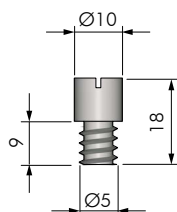

MOLLA PER FRONTALINO

CODICE	INT	L	L1	MATERIALE	QUANTITÀ
31501010	16,5	22	24	FE	2.000
31501020	20	22	27	FE	2.000
31501030	37	24	44	FE	1.000

PERNO MORDENTE LEGNO

CODICE	MATERIALE	QUANTITÀ
31504010	FE	1.000