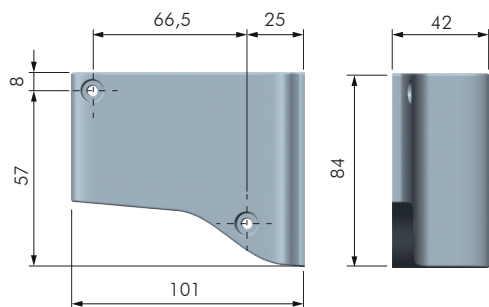

COPRIFORO PER LIBRA H7

CODICE	MATERIALE	QUANTITÀ
63490600	PLAST	1.000

COVER PER LIBRA H7 (A - B - C - D) FISSAGGIO VITE

CODICE	POSIZIONE	MATERIALE	QUANTITÀ
63490620	DESTRA	PLAST	200
63490610	SINISTRA	PLAST	200

COVER PER LIBRA H7 (E - F) FISSAGGIO CON PIOLI

CODICE	POSIZIONE	MATERIALE	QUANTITÀ
63490640	DESTRA	PLAST	200
63490630	SINISTRA	PLAST	200

DISTANZIALE K LATO ALLUMINIO

CODICE	MATERIALE	QUANTITÀ
63490520	PLAST	600

DISTANZIALE LATO SCHIENA

CODICE	L	MATERIALE	QUANTITÀ
63490530	30	PLAST	1.500
63490540	41	PLAST	1.500