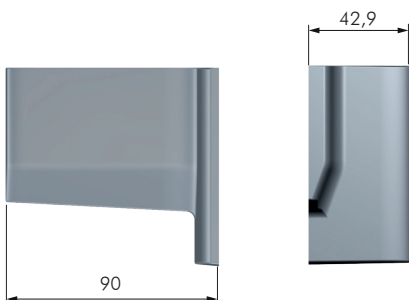

COPRIFORO PER LIBRA H7

CODICE	MATERIALE	QUANTITÀ
63490600	PLAST	1.000

COVER PER LIBRA H7 (A - B - C - D) FISSAGGIO VITE

CODICE	POSIZIONE	MATERIALE	QUANTITÀ
63490620	DESTRA	PLAST	200
63490610	SINISTRA	PLAST	200

COVER PER LIBRA H7 (E - F) FISSAGGIO CON PIOLI

CODICE	POSIZIONE	MATERIALE	QUANTITÀ
63490640	DESTRA	PLAST	200
63490630	SINISTRA	PLAST	200

DISTANZIALE K LATO ALLUMINIO

CODICE	MATERIALE	QUANTITÀ
63490520	PLAST	600

DISTANZIALE LATO SCHIENA

CODICE	L	MATERIALE	QUANTITÀ
63490530	30	PLAST	1.500
63490540	41	PLAST	1.500