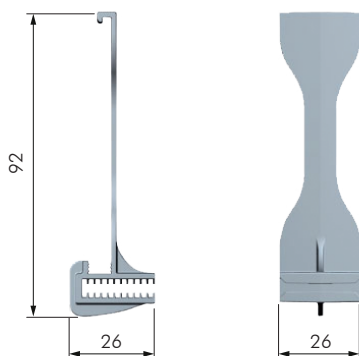

COPRIFORO PER LIBRA H7

CODICE	MATERIALE	QUANTITÀ
63490600	PLAST	1.000

COVER PER LIBRA H7 (A - B - C - D) FISSAGGIO VITE

CODICE	POSIZIONE	MATERIALE	QUANTITÀ
63490620	DESTRA	PLAST	200
63490610	SINISTRA	PLAST	200

COVER PER LIBRA H7 (E - F) FISSAGGIO CON PIOLI

CODICE	POSIZIONE	MATERIALE	QUANTITÀ
63490640	DESTRA	PLAST	200
63490630	SINISTRA	PLAST	200

DISTANZIALE K LATO ALLUMINIO

CODICE	MATERIALE	QUANTITÀ
63490520	PLAST	600

DISTANZIALE LATO SCHIENA

CODICE	L	MATERIALE	QUANTITÀ
63490530	30	PLAST	1.500
63490540	41	PLAST	1.500