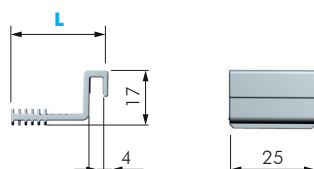

COPRIFORO PER LIBRA H7

CODICE	MATERIALE	QUANTITÀ
63490600	PLAST	1.000

COVER PER LIBRA H7 (A - B - C - D) FISSAGGIO VITE

CODICE	POSIZIONE	MATERIALE	QUANTITÀ
63490620	DESTRA	PLAST	200
63490610	SINISTRA	PLAST	200

COVER PER LIBRA H7 (E - F) FISSAGGIO CON PIOLI

CODICE	POSIZIONE	MATERIALE	QUANTITÀ
63490640	DESTRA	PLAST	200
63490630	SINISTRA	PLAST	200

DISTANZIALE K LATO ALLUMINIO

CODICE	MATERIALE	QUANTITÀ
63490520	PLAST	600