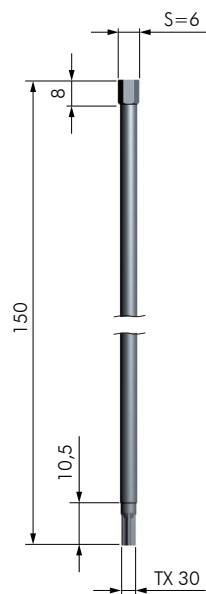

CHIAVE ESAGONALE S6		
CODICE	MATERIALE	QUANTITÀ
31702000	FE	550

CHIAVE FILO TONDO PER AVVITATORE		
CODICE	MATERIALE	QUANTITÀ
31702020	FE	400