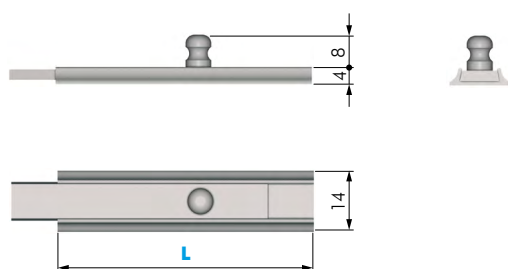

CODICE	DESCRIZIONE	MATERIALE	QUANTITÀ
55901010	INCONTRO CON FORO	FE	500

CODICE	DESCRIZIONE	MATERIALE	QUANTITÀ
55902010	INCONTRO CON CHiodO	FE	1.000

CODICE	DESCRIZIONE	L	L1	L2	MATERIALE	QUANTITÀ
55904020	INCONTRO	23	12	35	FE	500
55904040	PER CRICCHETTO	27	13	37		1.000

CATENACCIOLI

CODICE	DESCRIZIONE	MATERIALE	QUANTITÀ
56001010	CATENACCIOLO	FE	100

CODICE	DESCRIZIONE	L	MATERIALE	QUANTITÀ
56003010	CATENACCIOLO PROFILATO	60	OTT	50
56003020		70		
56003030		80		