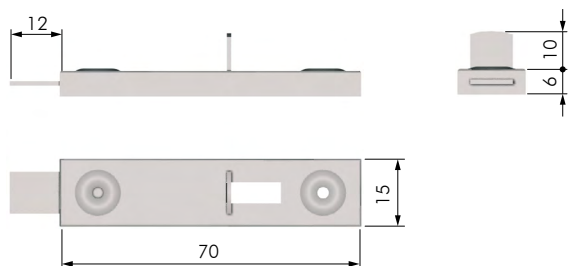

CODICE	DESCRIZIONE	MATERIALE	QUANTITÀ
55901010	INCONTRO CON FORO	FE	500

CODICE	DESCRIZIONE	MATERIALE	QUANTITÀ
55902010	INCONTRO CON CHiodO	FE	1.000

CODICE	DESCRIZIONE	L	L1	L2	MATERIALE	QUANTITÀ
55904020	INCONTRO	23	12	35	FE	500
55904040	PER CRICCHETTO	27	13	37		1.000

CATENACCIOLI

CODICE	DESCRIZIONE	MATERIALE	QUANTITÀ
56001010	CATENACCIOLO	FE	100

CODICE	DESCRIZIONE	L	MATERIALE	QUANTITÀ
56003010	CATENACCIOLO PROFILATO	60	OTT	50
56003020		70		
56003030		80		