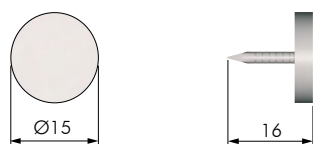

CODICE	DESCRIZIONE	MATERIALE	QUANTITÀ
55901010	INCONTRO CON FORO	FE	500

CODICE	DESCRIZIONE	MATERIALE	QUANTITÀ
55902010	INCONTRO CON CHiodO	FE	1.000

CODICE	DESCRIZIONE	L	L1	L2	MATERIALE	QUANTITÀ
55904020	INCONTRO	23	12	35	FE	500
55904040	PER CRICCHETTO	27	13	37		1.000

CATENACCIOLI

CODICE	DESCRIZIONE	MATERIALE	QUANTITÀ
56001010	CATENACCIOLO	FE	100

CODICE	DESCRIZIONE	L	MATERIALE	QUANTITÀ
56003010	CATENACCIOLO PROFILATO	60	OTT	50
56003020		70		
56003030		80		