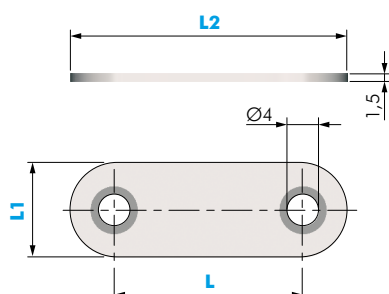

CODICE	DESCRIZIONE	MATERIALE	QUANTITÀ
55901010	INCONTRO CON FORO	FE	500

CODICE	DESCRIZIONE	MATERIALE	QUANTITÀ
55902010	INCONTRO CON CHiodO	FE	1.000

CODICE	DESCRIZIONE	L	L1	L2	MATERIALE	QUANTITÀ
55904020	INCONTRO	23	12	35	FE	500
55904040	PER CRICCHETTO	27	13	37		1.000

CATENACCIOLI

CODICE	DESCRIZIONE	MATERIALE	QUANTITÀ
56001010	CATENACCIOLO	FE	100

CODICE	DESCRIZIONE	L	MATERIALE	QUANTITÀ
56003010	CATENACCIOLO PROFILATO	60	OTT	50
56003020		70		
56003030		80		