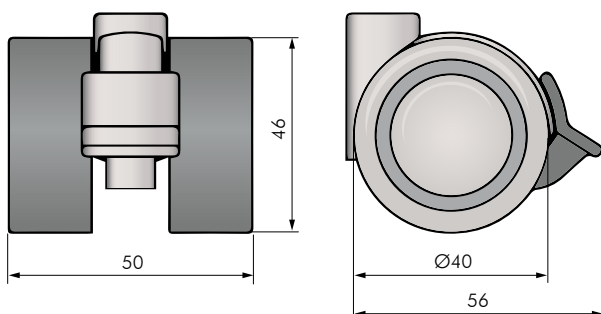

SIRIO PLUS SENZA FRENO PIVOTANTE PORTATA 50 KG		
CODICE	MATERIALE	QUANTITÀ
33001XXX	FE - GOM	A RICHIESTA

SIRIO PLUS CON FRENO PIVOTANTE PORTATA 50 KG		
CODICE	MATERIALE	QUANTITÀ
33002XXX	FE - GOM	A RICHIESTA

FINITURE PER SIRIO PLUS

STRUTTURA

FRENO

BATTISTRADA

ANIMA

DISCHI LATERALI

SIRIO PLUS NON LASCIA TRACCIA. LE FINITURE SONO INDICATIVE IN QUANTO SOGGETTE ALLA VARIAZIONE CROMATICA DI STAMPA.