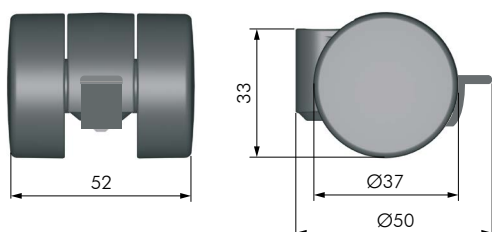

1034-BP3 SENZA FRENO PIVOTANTE PORTATA 35 KG

CODICE	MATERIALE	QUANTITÀ
32207XXX	PLAST	A RICHIESTA

1034-BP3 CON FRENO PIVOTANTE PORTATA 35 KG

CODICE	MATERIALE	QUANTITÀ
32208XXX	PLAST	A RICHIESTA

BPI 50 SENZA FRENO PIVOTANTE PORTATA 35 KG

CODICE	MATERIALE	QUANTITÀ
32208XXX	PLAST	A RICHIESTA

BPI 50 CON FRENO PIVOTANTE PORTATA 35 KG

CODICE	MATERIALE	QUANTITÀ
32208XXX	PLAST	A RICHIESTA

LE RUOTE DOPPIE NON LASCIANO TRACCIA.

RUOTA DOPPIA SENZA FRENO Ø37 PIVOTANTE PORTATA 30 KG

CODICE	MATERIALE	QUANTITÀ
32209030	PLAST	A RICHIESTA

RUOTA DOPPIA CON FRENO Ø37 PIVOTANTE PORTATA 50 KG

CODICE	MATERIALE	QUANTITÀ
32212020	PLAST	A RICHIESTA

RUOTA DOPPIA Ø36 SENZA CARTER

CODICE	MATERIALE	QUANTITÀ
32211050	PLAST	A RICHIESTA