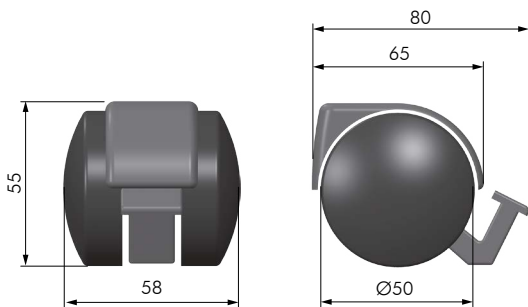

1034-BP3 SENZA FRENO PIVOTANTE PORTATA 35 KG

CODICE	MATERIALE	QUANTITÀ
32207XXX	PLAST	A RICHIESTA

1034-BP3 CON FRENO PIVOTANTE PORTATA 35 KG

CODICE	MATERIALE	QUANTITÀ
32208XXX	PLAST	A RICHIESTA

BPI 50 SENZA FRENO PIVOTANTE PORTATA 35 KG

CODICE	MATERIALE	QUANTITÀ
32208XXX	PLAST	A RICHIESTA

BPI 50 CON FRENO PIVOTANTE PORTATA 35 KG

CODICE	MATERIALE	QUANTITÀ
32208XXX	PLAST	A RICHIESTA

LE RUOTE DOPPIE NON LASCIANO TRACCIA.

RUOTA DOPPIA SENZA FRENO Ø37 PIVOTANTE PORTATA 30 KG

CODICE	MATERIALE	QUANTITÀ
32209030	PLAST	A RICHIESTA

RUOTA DOPPIA CON FRENO Ø37 PIVOTANTE PORTATA 50 KG

CODICE	MATERIALE	QUANTITÀ
32212020	PLAST	A RICHIESTA

RUOTA DOPPIA Ø36 SENZA CARTER

CODICE	MATERIALE	QUANTITÀ
32211050	PLAST	A RICHIESTA

PIASTRA PER RUOTA Ø36

CODICE	MATERIALE	QUANTITÀ
341040XX	FE	A RICHIESTA

LE RUOTE DOPPIE NON LASCIANO TRACCIA.