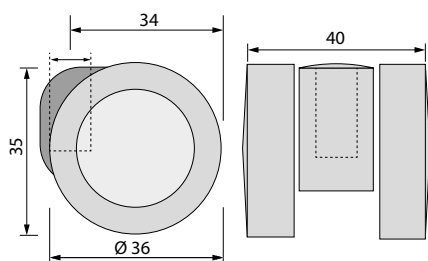

1034-BP3 SENZA FRENO PIVOTANTE PORTATA 35 KG

CODICE	MATERIALE	QUANTITÀ
32207XXX	PLAST	A RICHIESTA

1034-BP3 CON FRENO PIVOTANTE PORTATA 35 KG

CODICE	MATERIALE	QUANTITÀ
32208XXX	PLAST	A RICHIESTA

BPI 50 SENZA FRENO PIVOTANTE PORTATA 35 KG

CODICE	MATERIALE	QUANTITÀ
32208XXX	PLAST	A RICHIESTA

BPI 50 CON FRENO PIVOTANTE PORTATA 35 KG

CODICE	MATERIALE	QUANTITÀ
32208XXX	PLAST	A RICHIESTA

LE RUOTE DOPPIE NON LASCIANO TRACCIA.

RUOTA DOPPIA SENZA FRENO Ø37 PIVOTANTE PORTATA 30 KG

CODICE	MATERIALE	QUANTITÀ
32209030	PLAST	A RICHIESTA

RUOTA DOPPIA CON FRENO Ø37 PIVOTANTE PORTATA 50 KG

CODICE	MATERIALE	QUANTITÀ
32212020	PLAST	A RICHIESTA

RUOTA DOPPIA Ø36 SENZA CARTER

CODICE	MATERIALE	QUANTITÀ
32211050	PLAST	A RICHIESTA