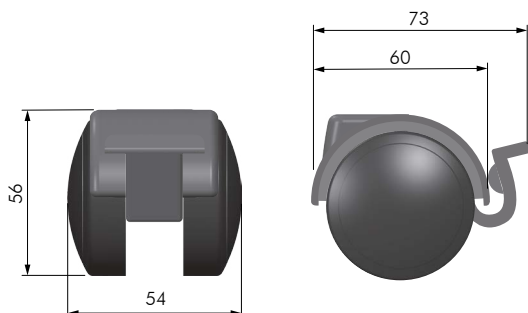

1034-BP3 SENZA FRENO PIVOTANTE PORTATA 35 KG

CODICE	MATERIALE	QUANTITÀ
32207XXX	PLAST	A RICHIESTA

1034-BP3 CON FRENO PIVOTANTE PORTATA 35 KG

CODICE	MATERIALE	QUANTITÀ
32208XXX	PLAST	A RICHIESTA

BPI 50 SENZA FRENO PIVOTANTE PORTATA 35 KG

CODICE	MATERIALE	QUANTITÀ
32208XXX	PLAST	A RICHIESTA

BPI 50 CON FRENO PIVOTANTE PORTATA 35 KG

CODICE	MATERIALE	QUANTITÀ
32208XXX	PLAST	A RICHIESTA

LE RUOTE DOPPIE NON LASCIANO TRACCIA.

RUOTA DOPPIA SENZA FRENO Ø37 PIVOTANTE PORTATA 30 KG

CODICE	MATERIALE	QUANTITÀ
32209030	PLAST	A RICHIESTA

RUOTA DOPPIA CON FRENO Ø37 PIVOTANTE PORTATA 50 KG

CODICE	MATERIALE	QUANTITÀ
32212020	PLAST	A RICHIESTA

RUOTA DOPPIA Ø36 SENZA CARTER

CODICE	MATERIALE	QUANTITÀ
32211050	PLAST	A RICHIESTA