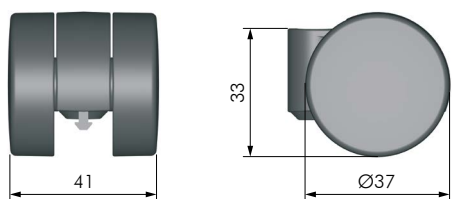

1034-BP3 SENZA FRENO PIVOTANTE PORTATA 35 KG

CODICE	MATERIALE	QUANTITÀ
32207XXX	PLAST	A RICHIESTA

1034-BP3 CON FRENO PIVOTANTE PORTATA 35 KG

CODICE	MATERIALE	QUANTITÀ
32208XXX	PLAST	A RICHIESTA

BPI 50 SENZA FRENO PIVOTANTE PORTATA 35 KG

CODICE	MATERIALE	QUANTITÀ
32208XXX	PLAST	A RICHIESTA

BPI 50 CON FRENO PIVOTANTE PORTATA 35 KG

CODICE	MATERIALE	QUANTITÀ
32208XXX	PLAST	A RICHIESTA

LE RUOTE DOPPIE NON LASCIANO TRACCIA.

RUOTA DOPPIA SENZA FRENO Ø37 PIVOTANTE PORTATA 30 KG

CODICE	MATERIALE	QUANTITÀ
32209030	PLAST	A RICHIESTA

RUOTA DOPPIA CON FRENO Ø37 PIVOTANTE PORTATA 50 KG

CODICE	MATERIALE	QUANTITÀ
32212020	PLAST	A RICHIESTA

RUOTA DOPPIA Ø36 SENZA CARTER

CODICE	MATERIALE	QUANTITÀ
32211050	PLAST	A RICHIESTA