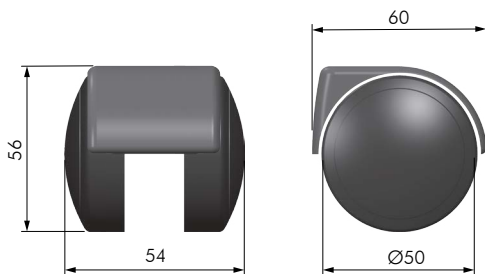

1034-BP3 SENZA FRENO PIVOTANTE PORTATA 35 KG

CODICE	MATERIALE	QUANTITÀ
32207XXX	PLAST	A RICHIESTA

1034-BP3 CON FRENO PIVOTANTE PORTATA 35 KG

CODICE	MATERIALE	QUANTITÀ
32208XXX	PLAST	A RICHIESTA

BPI 50 SENZA FRENO PIVOTANTE PORTATA 35 KG

CODICE	MATERIALE	QUANTITÀ
32208XXX	PLAST	A RICHIESTA

BPI 50 CON FRENO PIVOTANTE PORTATA 35 KG

CODICE	MATERIALE	QUANTITÀ
32208XXX	PLAST	A RICHIESTA

LE RUOTE DOPPIE NON LASCIANO TRACCIA.

RUOTA DOPPIA SENZA FRENO Ø37 PIVOTANTE PORTATA 30 KG

CODICE	MATERIALE	QUANTITÀ
32209030	PLAST	A RICHIESTA

RUOTA DOPPIA CON FRENO Ø37 PIVOTANTE PORTATA 50 KG

CODICE	MATERIALE	QUANTITÀ
32212020	PLAST	A RICHIESTA

RUOTA DOPPIA Ø36 SENZA CARTER

CODICE	MATERIALE	QUANTITÀ
32211050	PLAST	A RICHIESTA