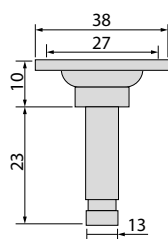

1034-BP3 SENZA FRENO PIVOTANTE PORTATA 35 KG

CODICE	MATERIALE	QUANTITÀ
32207XXX	PLAST	A RICHIESTA

1034-BP3 CON FRENO PIVOTANTE PORTATA 35 KG

CODICE	MATERIALE	QUANTITÀ
32208XXX	PLAST	A RICHIESTA

BPI 50 SENZA FRENO PIVOTANTE PORTATA 35 KG

CODICE	MATERIALE	QUANTITÀ
32208XXX	PLAST	A RICHIESTA

BPI 50 CON FRENO PIVOTANTE PORTATA 35 KG

CODICE	MATERIALE	QUANTITÀ
32208XXX	PLAST	A RICHIESTA

LE RUOTE DOPPIE NON LASCIANO TRACCIA.

RUOTA DOPPIA SENZA FRENO Ø37 PIVOTANTE PORTATA 30 KG

CODICE	MATERIALE	QUANTITÀ
32209030	PLAST	A RICHIESTA

RUOTA DOPPIA CON FRENO Ø37 PIVOTANTE PORTATA 50 KG

CODICE	MATERIALE	QUANTITÀ
32212020	PLAST	A RICHIESTA

RUOTA DOPPIA Ø36 SENZA CARTER

CODICE	MATERIALE	QUANTITÀ
32211050	PLAST	A RICHIESTA

PIASTRA PER RUOTA Ø36

CODICE	MATERIALE	QUANTITÀ
341040XX	FE	A RICHIESTA

LE RUOTE DOPPIE NON LASCIANO TRACCIA.