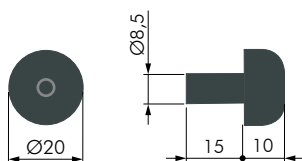

RUOTA A SCOMPARSA SENZA FRENO UNIDIREZIONALE

CODICE	POSIZIONE	SL	MATERIALE	QUANTITÀ
32103040	SINISTRA	22	ZAMA - GOM	A RICHIESTA
32103020	SINISTRA	25	ZAMA - GOM	A RICHIESTA
32103080	SINISTRA	28	ZAMA - GOM	A RICHIESTA
32103XXX	SINISTRA	30	ZAMA - GOM	A RICHIESTA
32103XXX	SINISTRA	35	ZAMA - GOM	A RICHIESTA
32103XXX	SINISTRA	40	ZAMA - GOM	A RICHIESTA
32103030	DESTRA	22	ZAMA - GOM	A RICHIESTA
32103010	DESTRA	25	ZAMA - GOM	A RICHIESTA
32103070	DESTRA	28	ZAMA - GOM	A RICHIESTA
32103XXX	DESTRA	30	ZAMA - GOM	A RICHIESTA
32103XXX	DESTRA	35	ZAMA - GOM	A RICHIESTA
32103XXX	DESTRA	40	ZAMA - GOM	A RICHIESTA

RUOTA A SCOMPARSA CON FRENO UNIDIREZIONALE

CODICE	POSIZIONE	SL	MATERIALE	QUANTITÀ
32104060	SINISTRA	22	ZAMA - GOM	A RICHIESTA
32104020	SINISTRA	25	ZAMA - GOM	A RICHIESTA
32104080	SINISTRA	28	ZAMA - GOM	A RICHIESTA
32104040	SINISTRA	30	ZAMA - GOM	A RICHIESTA
32104XXX	SINISTRA	35	ZAMA - GOM	A RICHIESTA
32104XXX	SINISTRA	40	ZAMA - GOM	A RICHIESTA
32104050	DESTRA	22	ZAMA - GOM	A RICHIESTA
32104010	DESTRA	25	ZAMA - GOM	A RICHIESTA
32104070	DESTRA	28	ZAMA - GOM	A RICHIESTA
32104030	DESTRA	30	ZAMA - GOM	A RICHIESTA
32104XXX	DESTRA	35	ZAMA - GOM	A RICHIESTA
32104XXX	DESTRA	40	ZAMA - GOM	A RICHIESTA

RUOTA A SCOMPARSA CON FRENO UNIDIREZIONALE PORTATA 50 KG

CODICE	MATERIALE	QUANTITÀ
32109010	PLAST - FE - GOM	A RICHIESTA

PIEDINO TONDO

CODICE	MATERIALE	QUANTITÀ
23209040	PLAST	200

LE RUOTE A SCOMPARSA NON LASCIANO TRACCIA.