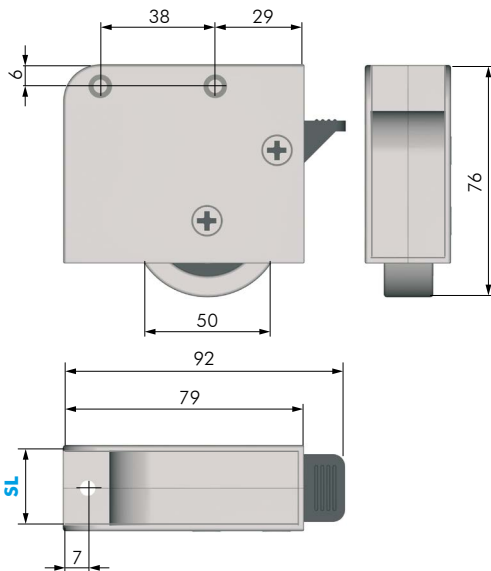

RUOTA A SCOMPARSA SENZA FRENO UNIDIREZIONALE

CODICE	POSIZIONE	SL	MATERIALE	QUANTITÀ
32103040	SINISTRA	22	ZAMA - GOM	A RICHIESTA
32103020	SINISTRA	25	ZAMA - GOM	A RICHIESTA
32103080	SINISTRA	28	ZAMA - GOM	A RICHIESTA
32103XXX	SINISTRA	30	ZAMA - GOM	A RICHIESTA
32103XXX	SINISTRA	35	ZAMA - GOM	A RICHIESTA
32103XXX	SINISTRA	40	ZAMA - GOM	A RICHIESTA
32103030	DESTRA	22	ZAMA - GOM	A RICHIESTA
32103010	DESTRA	25	ZAMA - GOM	A RICHIESTA
32103070	DESTRA	28	ZAMA - GOM	A RICHIESTA
32103XXX	DESTRA	30	ZAMA - GOM	A RICHIESTA
32103XXX	DESTRA	35	ZAMA - GOM	A RICHIESTA
32103XXX	DESTRA	40	ZAMA - GOM	A RICHIESTA

RUOTA A SCOMPARSA CON FRENO UNIDIREZIONALE

CODICE	POSIZIONE	SL	MATERIALE	QUANTITÀ
32104060	SINISTRA	22	ZAMA - GOM	A RICHIESTA
32104020	SINISTRA	25	ZAMA - GOM	A RICHIESTA
32104080	SINISTRA	28	ZAMA - GOM	A RICHIESTA
32104040	SINISTRA	30	ZAMA - GOM	A RICHIESTA
32104XXX	SINISTRA	35	ZAMA - GOM	A RICHIESTA
32104XXX	SINISTRA	40	ZAMA - GOM	A RICHIESTA
32104050	DESTRA	22	ZAMA - GOM	A RICHIESTA
32104010	DESTRA	25	ZAMA - GOM	A RICHIESTA
32104070	DESTRA	28	ZAMA - GOM	A RICHIESTA
32104030	DESTRA	30	ZAMA - GOM	A RICHIESTA
32104XXX	DESTRA	35	ZAMA - GOM	A RICHIESTA
32104XXX	DESTRA	40	ZAMA - GOM	A RICHIESTA

RUOTA A SCOMPARSA CON FRENO UNIDIREZIONALE PORTATA 50 KG

CODICE	MATERIALE	QUANTITÀ
32109010	PLAST - FE - GOM	A RICHIESTA

PIEDINO TONDO

CODICE	MATERIALE	QUANTITÀ
23209040	PLAST	200

LE RUOTE A SCOMPARSA NON LASCIANO TRACCIA.