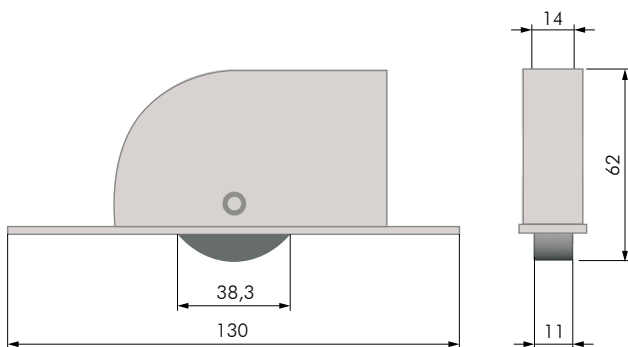

RUOTA A SCOMPARSA SENZA FRENO UNIDIREZIONALE

CODICE	POSIZIONE	SL	MATERIALE	QUANTITÀ
32103040	SINISTRA	22	ZAMA - GOM	A RICHIESTA
32103020	SINISTRA	25	ZAMA - GOM	A RICHIESTA
32103080	SINISTRA	28	ZAMA - GOM	A RICHIESTA
32103XXX	SINISTRA	30	ZAMA - GOM	A RICHIESTA
32103XXX	SINISTRA	35	ZAMA - GOM	A RICHIESTA
32103XXX	SINISTRA	40	ZAMA - GOM	A RICHIESTA
32103030	DESTRA	22	ZAMA - GOM	A RICHIESTA
32103010	DESTRA	25	ZAMA - GOM	A RICHIESTA
32103070	DESTRA	28	ZAMA - GOM	A RICHIESTA
32103XXX	DESTRA	30	ZAMA - GOM	A RICHIESTA
32103XXX	DESTRA	35	ZAMA - GOM	A RICHIESTA
32103XXX	DESTRA	40	ZAMA - GOM	A RICHIESTA

RUOTA A SCOMPARSA CON FRENO UNIDIREZIONALE

CODICE	POSIZIONE	SL	MATERIALE	QUANTITÀ
32104060	SINISTRA	22	ZAMA - GOM	A RICHIESTA
32104020	SINISTRA	25	ZAMA - GOM	A RICHIESTA
32104080	SINISTRA	28	ZAMA - GOM	A RICHIESTA
32104040	SINISTRA	30	ZAMA - GOM	A RICHIESTA
32104XXX	SINISTRA	35	ZAMA - GOM	A RICHIESTA
32104XXX	SINISTRA	40	ZAMA - GOM	A RICHIESTA
32104050	DESTRA	22	ZAMA - GOM	A RICHIESTA
32104010	DESTRA	25	ZAMA - GOM	A RICHIESTA
32104070	DESTRA	28	ZAMA - GOM	A RICHIESTA
32104030	DESTRA	30	ZAMA - GOM	A RICHIESTA
32104XXX	DESTRA	35	ZAMA - GOM	A RICHIESTA
32104XXX	DESTRA	40	ZAMA - GOM	A RICHIESTA

RUOTA A SCOMPARSA CON FRENO UNIDIREZIONALE PORTATA 50 KG

CODICE	MATERIALE	QUANTITÀ
32109010	PLAST - FE - GOM	A RICHIESTA

PIEDINO TONDO

CODICE	MATERIALE	QUANTITÀ
23209040	PLAST	200

LE RUOTE A SCOMPARSA NON LASCIANO TRACCIA.