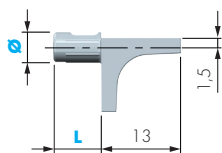

**CARATTERISTICHE:**

- Reggicristallo per ripiani in vetro e in legno.
- Dimensioni ridotte, estetica minimale.
- Soddisfa la normativa UNI EN 14749/05.
- **Brevettato.**

**K-LINE CON PERNO**

CODICE	L	Ø	MATERIALE	QUANTITÀ
10208110	10	4	ZAMA	5.000
10208020	7,8	5	ZAMA	5.000

**K-LINE CON DOPPIO PERNO**

CODICE	MATERIALE	QUANTITÀ
10208050	ZAMA	5.000

**K-LINE CON PERNO E INSERTO NEUTRO**

CODICE	L	Ø	SG	MATERIALE	QUANTITÀ
10208150	10	4	0,5	ZAMA - GOM	5.000
10208130	10	4	1,5	ZAMA - GOM	5.000
10208080	7,8	5	0,5	ZAMA - GOM	5.000
10208030	7,8	5	1,5	ZAMA - GOM	5.000

**K-LINE CON PERNO E INSERTO ANTRACITE**

CODICE	MATERIALE	QUANTITÀ
10208090YQ	ZAMA - GOM	5.000