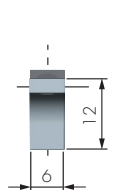

**CARATTERISTICHE:**

- Reggicristallo per ripiani in vetro e in legno.
- Dimensioni ridotte, estetica minimale.
- Soddisfa la normativa UNI EN 14749/05.
- **Brevettato.**

**K-LINE CON PERNO**

CODICE	L	Ø	MATERIALE	QUANTITÀ
10208110	10	4	ZAMA	5.000
10208020	7,8	5	ZAMA	5.000

**K-LINE CON DOPPIO PERNO**

CODICE	MATERIALE	QUANTITÀ
10208050	ZAMA	5.000

**K-LINE CON PERNO E INSERTO NEUTRO**

CODICE	L	Ø	SG	MATERIALE	QUANTITÀ
10208150	10	4	0,5	ZAMA - GOM	5.000
10208130	10	4	1,5	ZAMA - GOM	5.000
10208080	7,8	5	0,5	ZAMA - GOM	5.000
10208030	7,8	5	1,5	ZAMA - GOM	5.000

**K-LINE CON PERNO E INSERTO ANTRACITE**

CODICE	MATERIALE	QUANTITÀ
10208090YQ	ZAMA - GOM	5.000