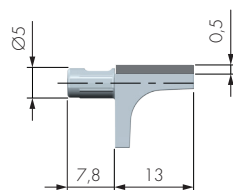

**CARATTERISTICHE:**

- Reggicristallo per ripiani in vetro e in legno.
- Dimensioni ridotte, estetica minimale.
- Soddisfa la normativa UNI EN 14749/05.
- **Brevettato.**

**K-LINE CON PERNO**

CODICE	L	Ø	MATERIALE	QUANTITÀ
10208110	10	4	ZAMA	5.000
10208020	7,8	5	ZAMA	5.000

**K-LINE CON DOPPIO PERNO**

CODICE	MATERIALE	QUANTITÀ
10208050	ZAMA	5.000

**K-LINE CON PERNO E INSERTO NEUTRO**

CODICE	L	Ø	SG	MATERIALE	QUANTITÀ
10208150	10	4	0,5	ZAMA - GOM	5.000
10208130	10	4	1,5	ZAMA - GOM	5.000
10208080	7,8	5	0,5	ZAMA - GOM	5.000
10208030	7,8	5	1,5	ZAMA - GOM	5.000

**K-LINE CON PERNO E INSERTO ANTRACITE**

CODICE	MATERIALE	QUANTITÀ
10208090YQ	ZAMA - GOM	5.000