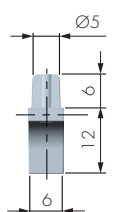

**CARATTERISTICHE:**

- Reggicristallo per ripiani in vetro e in legno.
- Dimensioni ridotte, estetica minimale.
- Soddisfa la normativa UNI EN 14749/05.
- **Brevettato.**

**K-LINE CON PERNO**

CODICE	L	Ø	MATERIALE	QUANTITÀ
10208110	10	4	ZAMA	5.000
10208020	7,8	5	ZAMA	5.000

**K-LINE CON DOPPIO PERNO**

CODICE	MATERIALE	QUANTITÀ
10208050	ZAMA	5.000

**K-LINE CON PERNO E INSERTO NEUTRO**

CODICE	L	Ø	SG	MATERIALE	QUANTITÀ
10208150	10	4	0,5	ZAMA - GOM	5.000
10208130	10	4	1,5	ZAMA - GOM	5.000
10208080	7,8	5	0,5	ZAMA - GOM	5.000
10208030	7,8	5	1,5	ZAMA - GOM	5.000

**K-LINE CON PERNO E INSERTO ANTRACITE**

CODICE	MATERIALE	QUANTITÀ
10208090YQ	ZAMA - GOM	5.000