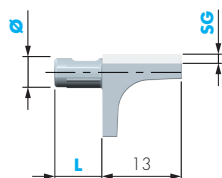

**CARATTERISTICHE:**

- Reggicristallo per ripiani in vetro e in legno.
- Dimensioni ridotte, estetica minimale.
- Soddisfa la normativa UNI EN 14749/05.
- **Brevettato.**

**K-LINE CON PERNO**

CODICE	L	Ø	MATERIALE	QUANTITÀ
10208110	10	4	ZAMA	5.000
10208020	7,8	5	ZAMA	5.000

**K-LINE CON DOPPIO PERNO**

CODICE	MATERIALE	QUANTITÀ
10208050	ZAMA	5.000

**K-LINE CON PERNO E INSERTO NEUTRO**

CODICE	L	Ø	SG	MATERIALE	QUANTITÀ
10208150	10	4	0,5	ZAMA - GOM	5.000
10208130	10	4	1,5	ZAMA - GOM	5.000
10208080	7,8	5	0,5	ZAMA - GOM	5.000
10208030	7,8	5	1,5	ZAMA - GOM	5.000

**K-LINE CON PERNO E INSERTO ANTRACITE**

CODICE	MATERIALE	QUANTITÀ
10208090YQ	ZAMA - GOM	5.000