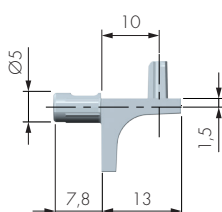

**CARATTERISTICHE:**

- Reggicristallo per ripiani in vetro e in legno.
- Dimensioni ridotte, estetica minimale.
- Soddisfa la normativa UNI EN 14749/05.
- **Brevettato.**

**K-LINE CON PERNO**

CODICE	L	Ø	MATERIALE	QUANTITÀ
10208110	10	4	ZAMA	5.000
10208020	7,8	5	ZAMA	5.000

**K-LINE CON DOPPIO PERNO**

CODICE	MATERIALE	QUANTITÀ
10208050	ZAMA	5.000

**K-LINE CON PERNO E INSERTO NEUTRO**

CODICE	L	Ø	SG	MATERIALE	QUANTITÀ
10208150	10	4	0,5	ZAMA - GOM	5.000
10208130	10	4	1,5	ZAMA - GOM	5.000
10208080	7,8	5	0,5	ZAMA - GOM	5.000
10208030	7,8	5	1,5	ZAMA - GOM	5.000

**K-LINE CON PERNO E INSERTO ANTRACITE**

CODICE	MATERIALE	QUANTITÀ
10208090YQ	ZAMA - GOM	5.000