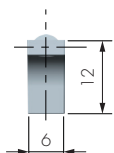

**CARATTERISTICHE:**

- Reggicristallo per ripiani in vetro e in legno.
- Dimensioni ridotte, estetica minimale.
- Soddisfa la normativa UNI EN 14749/05.
- **Brevettato.**

**K-LINE CON PERNO**

CODICE	L	Ø	MATERIALE	QUANTITÀ
10208110	10	4	ZAMA	5.000
10208020	7,8	5	ZAMA	5.000

**K-LINE CON DOPPIO PERNO**

CODICE	MATERIALE	QUANTITÀ
10208050	ZAMA	5.000

**K-LINE CON PERNO E INSERTO NEUTRO**

CODICE	L	Ø	SG	MATERIALE	QUANTITÀ
10208150	10	4	0,5	ZAMA - GOM	5.000
10208130	10	4	1,5	ZAMA - GOM	5.000
10208080	7,8	5	0,5	ZAMA - GOM	5.000
10208030	7,8	5	1,5	ZAMA - GOM	5.000

**K-LINE CON PERNO E INSERTO ANTRACITE**

CODICE	MATERIALE	QUANTITÀ
10208090YQ	ZAMA - GOM	5.000