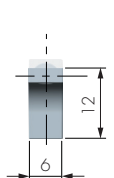

**CARATTERISTICHE:**

- Reggicristallo per ripiani in vetro e in legno.
- Dimensioni ridotte, estetica minimale.
- Soddisfa la normativa UNI EN 14749/05.
- **Brevettato.**

**K-LINE CON PERNO**

CODICE	L	Ø	MATERIALE	QUANTITÀ
10208110	10	4	ZAMA	5.000
10208020	7,8	5	ZAMA	5.000

**K-LINE CON DOPPIO PERNO**

CODICE	MATERIALE	QUANTITÀ
10208050	ZAMA	5.000

**K-LINE CON PERNO E INSERTO NEUTRO**

CODICE	L	Ø	SG	MATERIALE	QUANTITÀ
10208150	10	4	0,5	ZAMA - GOM	5.000
10208130	10	4	1,5	ZAMA - GOM	5.000
10208080	7,8	5	0,5	ZAMA - GOM	5.000
10208030	7,8	5	1,5	ZAMA - GOM	5.000

**K-LINE CON PERNO E INSERTO ANTRACITE**

CODICE	MATERIALE	QUANTITÀ
10208090YQ	ZAMA - GOM	5.000