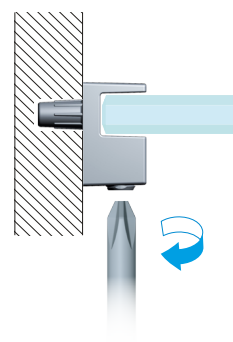

STEP 3 Sbloccaggio