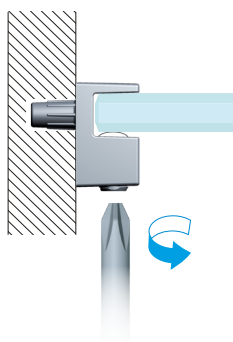

STEP 2 Bloccaggio