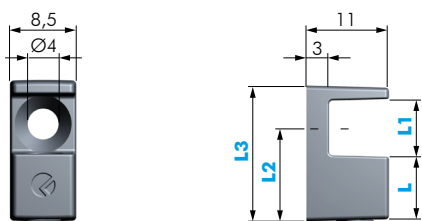

## GRACE

- Reggicristallo caratterizzato dalle ridottissime dimensioni.
- Il grano è dotato di gommino antiscivolo.
- Permette il trasporto del mobile con i ripiani montati.
- Materiale: tecnoplastica e zama.

### DIMENSIONI

| DESCRIZIONE            | CODICE   | L   | L1  | L2   | L3 |
|------------------------|----------|-----|-----|------|----|
| GRACE FORO VITE SP 5/6 | 16120010 | 8,3 | 7,7 | 12,5 | 18 |
| GRACE FORO VITE SP 8   | 16121010 | 8,8 | 9,3 | 13,5 | 20 |

| DESCRIZIONE               | CODICE   | L   | L1  | L2   | L3 |
|---------------------------|----------|-----|-----|------|----|
| GRACE CON PERNO Ø3 SP 5/6 | 16120020 | 8,3 | 7,7 | 12,5 | 18 |
| GRACE CON PERNO Ø3 SP 8   | 16121020 | 8,8 | 9,3 | 13,5 | 20 |

| DESCRIZIONE               | CODICE   | L   | L1  | L2   | L3 |
|---------------------------|----------|-----|-----|------|----|
| GRACE CON PERNO Ø5 SP 5/6 | 16120030 | 8,3 | 7,7 | 12,5 | 18 |
| GRACE CON PERNO Ø5 SP 8   | 16121030 | 8,8 | 9,3 | 13,5 | 20 |