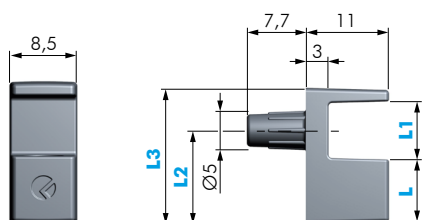

### DIMENSIONI

| DESCRIZIONE            | CODICE   | L   | L1  | L2   | L3 |
|------------------------|----------|-----|-----|------|----|
| GRACE FORO VITE SP 5/6 | 16120010 | 8,3 | 7,7 | 12,5 | 18 |
| GRACE FORO VITE SP 8   | 16121010 | 8,8 | 9,3 | 13,5 | 20 |

| DESCRIZIONE               | CODICE   | L   | L1  | L2   | L3 |
|---------------------------|----------|-----|-----|------|----|
| GRACE CON PERNO Ø3 SP 5/6 | 16120020 | 8,3 | 7,7 | 12,5 | 18 |
| GRACE CON PERNO Ø3 SP 8   | 16121020 | 8,8 | 9,3 | 13,5 | 20 |

| DESCRIZIONE               | CODICE   | L   | L1  | L2   | L3 |
|---------------------------|----------|-----|-----|------|----|
| GRACE CON PERNO Ø5 SP 5/6 | 16120030 | 8,3 | 7,7 | 12,5 | 18 |
| GRACE CON PERNO Ø5 SP 8   | 16121030 | 8,8 | 9,3 | 13,5 | 20 |