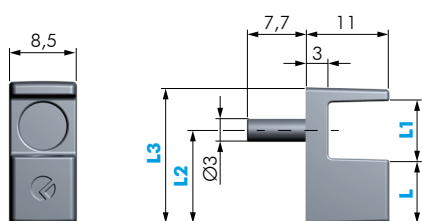

## GRACE

- Reggicristallo caratterizzato dalle ridottissime dimensioni.
- Il grano è dotato di gommino antiscivolo.
- Permette il trasporto del mobile con i ripiani montati.
- Materiale: tecnoplastica e zama.

### DIMENSIONI

| DESCRIZIONE            | CODICE   | L   | L1  | L2   | L3 |
|------------------------|----------|-----|-----|------|----|
| GRACE FORO VITE SP 5/6 | 16120010 | 8,3 | 7,7 | 12,5 | 18 |
| GRACE FORO VITE SP 8   | 16121010 | 8,8 | 9,3 | 13,5 | 20 |

| DESCRIZIONE               | CODICE   | L   | L1  | L2   | L3 |
|---------------------------|----------|-----|-----|------|----|
| GRACE CON PERNO Ø3 SP 5/6 | 16120020 | 8,3 | 7,7 | 12,5 | 18 |
| GRACE CON PERNO Ø3 SP 8   | 16121020 | 8,8 | 9,3 | 13,5 | 20 |

| DESCRIZIONE               | CODICE   | L   | L1  | L2   | L3 |
|---------------------------|----------|-----|-----|------|----|
| GRACE CON PERNO Ø5 SP 5/6 | 16120030 | 8,3 | 7,7 | 12,5 | 18 |
| GRACE CON PERNO Ø5 SP 8   | 16121030 | 8,8 | 9,3 | 13,5 | 20 |