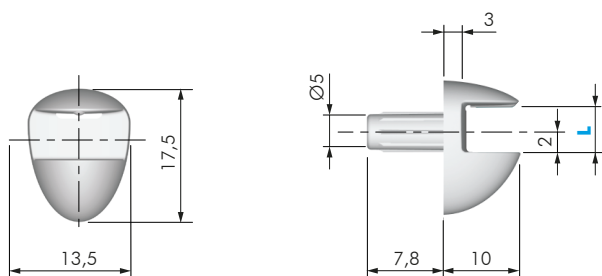

SCHEDA TECNICA
REGGICRISTALLO GEKO

GEKO

- Geko è ideale per l'arredobagno.
- Progettato per il trasporto del mobile con ripiani montati senza ulteriori elementi di bloccaggio.
- Realizzato in due versioni: spessore cristallo 5 mm e spessore cristallo 6 mm.
- Materiale: tecnoplastico trasparente antiurto.

DIMENSIONI

DESCRIZIONE	CODICE	L	MATERIALE	QUANTITÀ
GEKO	16010010	5	PLAST	5.000
	16010020	6		

FERRAMENTA LIVENZA SRL

SEDE: viale L. Zanussi, 21 | 33070 Maron di Brugnera (PN)

T: +39 0434 616211 | F: +39 0434 616218