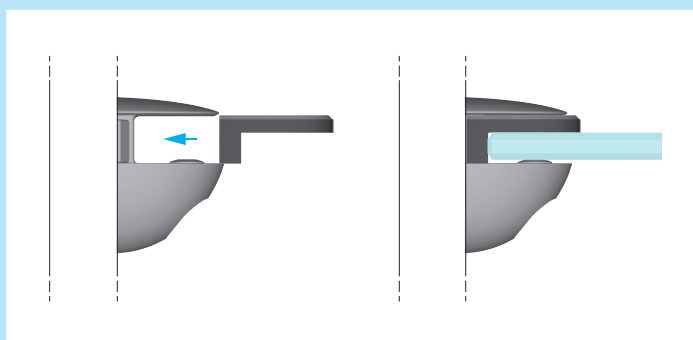

GEKO

GEKO			
SV	CODICE	MATERIALE	QUANTITÀ
5	16010010	PLAST	5.000
6	16010020	PLAST	5.000

COBRONE

COBRONE			
SV	CODICE	MATERIALE	QUANTITÀ
10	16101010	ZAMA - PLAST	500

ADATTATORE COBRONE				
SV	CODICE	L	MATERIALE	QUANTITÀ
5+6	16101030	6,5	PLAST	6.000
8	16101020	8,5	PLAST	2.000

REGGICRISTALLI GENERICI

REGGICRISTALLO PER VETRO			
SV	CODICE	MATERIALE	QUANTITÀ
4+6	16009010	PLAST	5.000

INSTALLAZIONE

COBRONE CON ADATTATORE

REGGICRISTALLO GENERICO