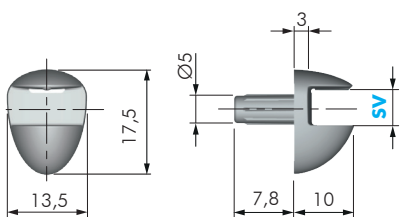

GEKO

GEKO			
SV	CODICE	MATERIALE	QUANTITÀ
5	16010010	PLAST	5.000
6	16010020	PLAST	5.000

COBRONE

COBRONE			
SV	CODICE	MATERIALE	QUANTITÀ
10	16101010	ZAMA - PLAST	500

ADATTATORE COBRONE				
SV	CODICE	L	MATERIALE	QUANTITÀ
5+6	16101030	6,5	PLAST	6.000
8	16101020	8,5	PLAST	2.000

REGGICRISTALLI GENERICI

REGGICRISTALLO PER VETRO			
SV	CODICE	MATERIALE	QUANTITÀ
4+6	16009010	PLAST	5.000

INSTALLAZIONE

COBRONE CON ADATTATORE

REGGICRISTALLO GENERICO