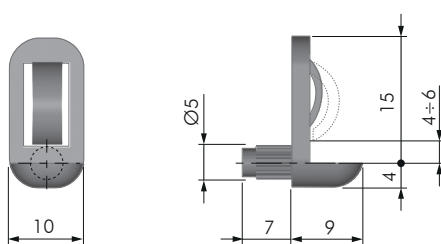

GEKO

GEKO			
SV	CODICE	MATERIALE	QUANTITÀ
5	16010010	PLAST	5.000
6	16010020	PLAST	5.000

COBRONE

COBRONE			
SV	CODICE	MATERIALE	QUANTITÀ
10	16101010	ZAMA - PLAST	500

ADATTATORE COBRONE				
SV	CODICE	L	MATERIALE	QUANTITÀ
5+6	16101030	6,5	PLAST	6.000
8	16101020	8,5	PLAST	2.000

REGGICRISTALLI GENERICI

REGGICRISTALLO PER VETRO			
SV	CODICE	MATERIALE	QUANTITÀ
4+6	16009010	PLAST	5.000

INSTALLAZIONE

COBRONE CON ADATTATORE

REGGICRISTALLO GENERICO