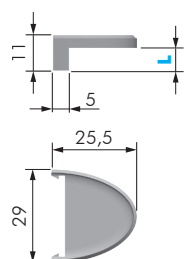

GEKO

GEKO			
SV	CODICE	MATERIALE	QUANTITÀ
5	16010010	PLAST	5.000
6	16010020	PLAST	5.000

COBRONE

COBRONE			
SV	CODICE	MATERIALE	QUANTITÀ
10	16101010	ZAMA - PLAST	500

ADATTATORE COBRONE				
SV	CODICE	L	MATERIALE	QUANTITÀ
5+6	16101030	6,5	PLAST	6.000
8	16101020	8,5	PLAST	2.000

REGGICRISTALLI GENERICI

REGGICRISTALLO PER VETRO			
SV	CODICE	MATERIALE	QUANTITÀ
4+6	16009010	PLAST	5.000

INSTALLAZIONE

COBRONE CON ADATTATORE

REGGICRISTALLO GENERICO