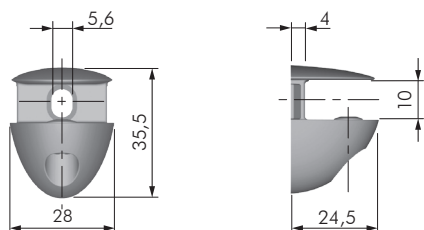

GEKO

GEKO			
SV	CODICE	MATERIALE	QUANTITÀ
5	16010010	PLAST	5.000
6	16010020	PLAST	5.000

COBRONE

COBRONE			
SV	CODICE	MATERIALE	QUANTITÀ
10	16101010	ZAMA - PLAST	500

ADATTATORE COBRONE				
SV	CODICE	L	MATERIALE	QUANTITÀ
5+6	16101030	6,5	PLAST	6.000
8	16101020	8,5	PLAST	2.000

REGGICRISTALLI GENERICI

REGGICRISTALLO PER VETRO			
SV	CODICE	MATERIALE	QUANTITÀ
4+6	16009010	PLAST	5.000

INSTALLAZIONE

COBRONE CON ADATTATORE

REGGICRISTALLO GENERICO