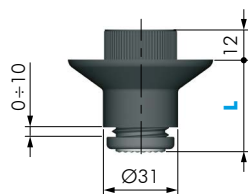

PIEDINO REGOLABILE CON PERNO

CODICE	MATERIALE	QUANTITÀ
30704010	PLAST - FE	600

PIEDINO REGOLABILE

CODICE	L	MATERIALE	QUANTITÀ
307010XX	15	PLAST - FE	500
307010XX	17	PLAST - FE	500
307020XX	27	PLAST - FE	400
307010XX	44	PLAST - FE	300

CIKO

CIKO

CODICE	L	MATERIALE	QUANTITÀ
30901010	35	PLAST	350
30901020	60	PLAST	250