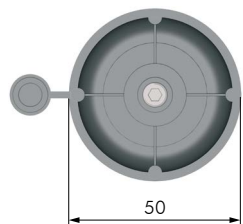

PIEDINO REGOLABILE CON PERNO

CODICE	MATERIALE	QUANTITÀ
30704010	PLAST - FE	600

PIEDINO REGOLABILE

CODICE	L	MATERIALE	QUANTITÀ
307010XX	15	PLAST - FE	500
307010XX	17	PLAST - FE	500
307020XX	27	PLAST - FE	400
307010XX	44	PLAST - FE	300

CIKO

CIKO

CODICE	L	MATERIALE	QUANTITÀ
30901010	35	PLAST	350
30901020	60	PLAST	250