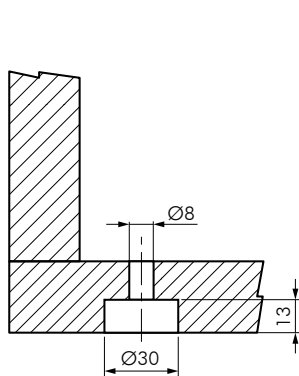

PIEDINO REGOLABILE CON PERNO

CODICE	MATERIALE	QUANTITÀ
30704010	PLAST - FE	600

PIEDINO REGOLABILE

CODICE	L	MATERIALE	QUANTITÀ
307010XX	15	PLAST - FE	500
307010XX	17	PLAST - FE	500
307020XX	27	PLAST - FE	400
307010XX	44	PLAST - FE	300

CIKO

CIKO

CODICE	L	MATERIALE	QUANTITÀ
30901010	35	PLAST	350
30901020	60	PLAST	250