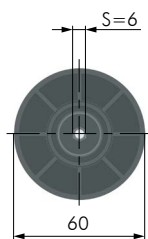

CIKO

CIKO

CODICE	L	MATERIALE	QUANTITÀ
30901010	35	PLAST	350
30901020	60	PLAST	250