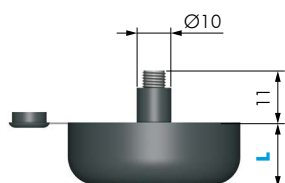

PIEDINO REGOLABILE CON PERNO

CODICE	MATERIALE	QUANTITÀ
30704010	PLAST - FE	600

PIEDINO REGOLABILE

CODICE	L	MATERIALE	QUANTITÀ
307010XX	15	PLAST - FE	500
307010XX	17	PLAST - FE	500
307020XX	27	PLAST - FE	400
307010XX	44	PLAST - FE	300