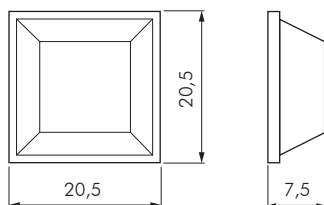

PARACOLPI ADESIVI QUADRATI

CODICE	MATERIALE	QUANTITÀ
23205210	PU	1.008