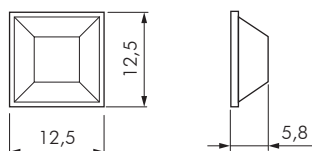

PARACOLPI ADESIVI EMISFERICI Ø16,5

CODICE	MATERIALE	QUANTITÀ
23205180	PU	1.280

PARACOLPI ADESIVI EMISFERICI Ø22,3

CODICE	MATERIALE	QUANTITÀ
23205240	PU	702

PARACOLPI ADESIVI QUADRATI

CODICE	MATERIALE	QUANTITÀ
23204260	PU	1.937
23205190	PU	7.700