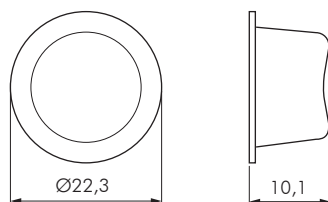

PARACOLPI ADESIVI EMISFERICI				
CODICE	Ø	L	MATERIALE	QUANTITÀ PER PLACCA
23204150	10	1,5	EVA	2
23204160	10	1,5	EVA	4
23204170	10	1,5	EVA	5
23204180	10	1,5	EVA	6
23204190	10	1,5	EVA	10
23205030	10	1,5	EVA	50
23204200	10	3	EVA	2
23204210	10	3	EVA	4
23204230	10	3	EVA	6
23205420	10	3	EVA	25
23205040	10	3	EVA	100
23205220	12	2	EVA	55

PARACOLPI ADESIVI EMISFERICI				
CODICE	Ø	L	MATERIALE	QUANTITÀ PER PLACCA
23205250	11,1	5	PU	2
23205120	11,1	5	PU	55
23205500	13	7,5	EVA	40
23205130	16	7,9	PU	32
23205140	19	9,5	PU	21

PARACOLPI ADESIVI EMISFERICI				
CODICE	Ø	L	MATERIALE	QUANTITÀ PER PLACCA
23205530	13	4	EVA	1
23205540	13	4	EVA	2
23205030	13	4	EVA	4
23205050	13	4	EVA	40
23205060	13	4	EVA	8
23205170	20	6,2	PU	21

PARACOLPI ADESIVI EMISFERICI Ø16,5

CODICE	MATERIALE	QUANTITÀ
23205180	PU	1.280

PARACOLPI ADESIVI EMISFERICI Ø22,3

CODICE	MATERIALE	QUANTITÀ
23205240	PU	702

PARACOLPI ADESIVI QUADRATI

CODICE	MATERIALE	QUANTITÀ
23204260	PU	1.937
23205190	PU	7.700