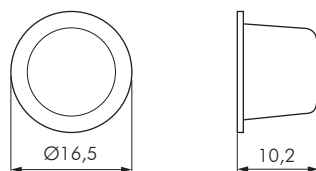

PARACOLPI ADESIVI EMISFERICI				
CODICE	Ø	L	MATERIALE	QUANTITÀ
23204100	7	1,5	EVA	2
23204110	7	1,5	EVA	4
23204270	7	1,5	EVA	6
23204140	7	1,5	EVA	10
23205010	7	1,5	EVA	100
23205070	7	1,5	EVA	5.000
23204060	7	2	EVA	2
23205110	8	1,6	EVA	50
23205430	8	1,6	EVA	90
23205360	8	2	EVA	2
23205290	8	2	EVA	50
23204010	9	3	EVA	5
23205150	10	1	EVA	50
23205160	18	1	EVA	36
23205280	28	1,6	EVA	21

PARACOLPI ADESIVI EMISFERICI				
CODICE	Ø	L	MATERIALE	QUANTITÀ PER PLACCA
23204150	10	1,5	EVA	2
23204160	10	1,5	EVA	4
23204170	10	1,5	EVA	5
23204180	10	1,5	EVA	6
23204190	10	1,5	EVA	10
23205030	10	1,5	EVA	50
23204200	10	3	EVA	2
23204210	10	3	EVA	4
23204230	10	3	EVA	6
23205420	10	3	EVA	25
23205040	10	3	EVA	100
23205220	12	2	EVA	55

PARACOLPI ADESIVI EMISFERICI				
CODICE	Ø	L	MATERIALE	QUANTITÀ PER PLACCA
23205250	11,1	5	PU	2
23205120	11,1	5	PU	55
23205500	13	7,5	EVA	40
23205130	16	7,9	PU	32
23205140	19	9,5	PU	21

PARACOLPI ADESIVI EMISFERICI				
CODICE	Ø	L	MATERIALE	QUANTITÀ PER PLACCA
23205530	13	4	EVA	1
23205540	13	4	EVA	2
23205030	13	4	EVA	4
23205050	13	4	EVA	40
23205060	13	4	EVA	8
23205170	20	6,2	PU	21

PARACOLPI ADESIVI EMISFERICI Ø16,5

CODICE	MATERIALE	QUANTITÀ
23205180	PU	1.280

PARACOLPI ADESIVI EMISFERICI Ø22,3

CODICE	MATERIALE	QUANTITÀ
23205240	PU	702

PARACOLPI ADESIVI QUADRATI

CODICE	MATERIALE	QUANTITÀ
23204260	PU	1.937
23205190	PU	7.700