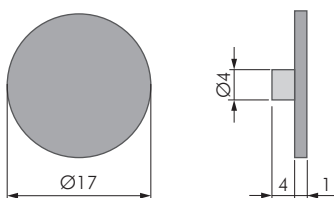

COPRIFORO ADESIVO			
CODICE	Ø	MATERIALE	QUANTITÀ PER PLACCA
23014010	9	PLAST	60
23014020	13	PLAST	20
23014260	14	PLAST	20
23014070	16	PLAST	20
23014040	20	PLAST	15
23014050	25	PLAST	12
23014120	30	PLAST	8
23014100	35	PLAST	6
23014411	40	PLAST	3

COPRIFORO DECOVER A INCASTRO					
CODICE	L	Ø	Ø1	MATERIALE	QUANTITÀ
23022010	7,5	8	5	PLAST	5.000
23022000	7,5	8	5	PLAST	5.000
23022120	3	12	8	PLAST	5.000
23022020	7,5	12	8	PLAST	2.500
23022030	7,5	13	10	PLAST	2.500
23022100	3	15	12	PLAST	2.000
23022150	7,5	15	12	PLAST	2.000
23022160	7,5	19	14	PLAST	1.000
23022090	3	19	15	PLAST	2.000
23022180	7,5	19	16	PLAST	1.000